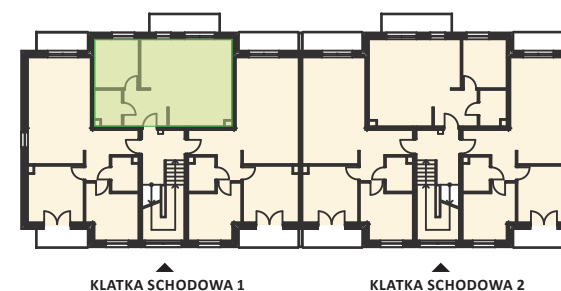

— Zielona Dolina —

ETAP I

Karta nr: B1-5

## BUDYNEK B

### KLATKA SCHODOWA 1 PIĘTRO 1

MIESZKANIE M5 – ZESTAWIENIE POWIERZCHNI

# M5

2/07	Przedpokój	7,35
2/08	Łazienka	4,22
2/09	Pokój	9,74
2/10	Pokój dzienny z aneksem kuchennym	30,10

Łączna powierzchnia:

**51,41 m<sup>2</sup>**

Balkon

5,52 m<sup>2</sup>

skala 1:80

TDJ  
Estate