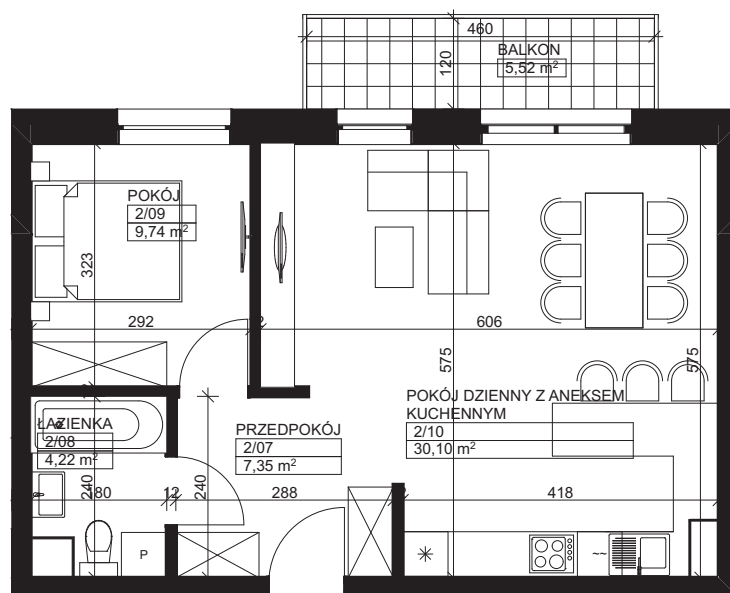

— Zielona Dolina —

ETAP I

Karta nr: B1-5

## BUDYNEK B

### KLATKA SCHODOWA 1 PIĘTRO 1

MIESZKANIE M5 – ZESTAWIENIE POWIERZCHNI

# M5

2/07	Przedpokój	7,35
2/08	Łazienka	4,22
2/09	Pokój	9,74
2/10	Pokój dzienny z aneksem kuchennym	30,10

Łączna powierzchnia:

**51,41 m<sup>2</sup>**

Balkon

5,52 m<sup>2</sup>

skala 1:80

TDJ  
Estate