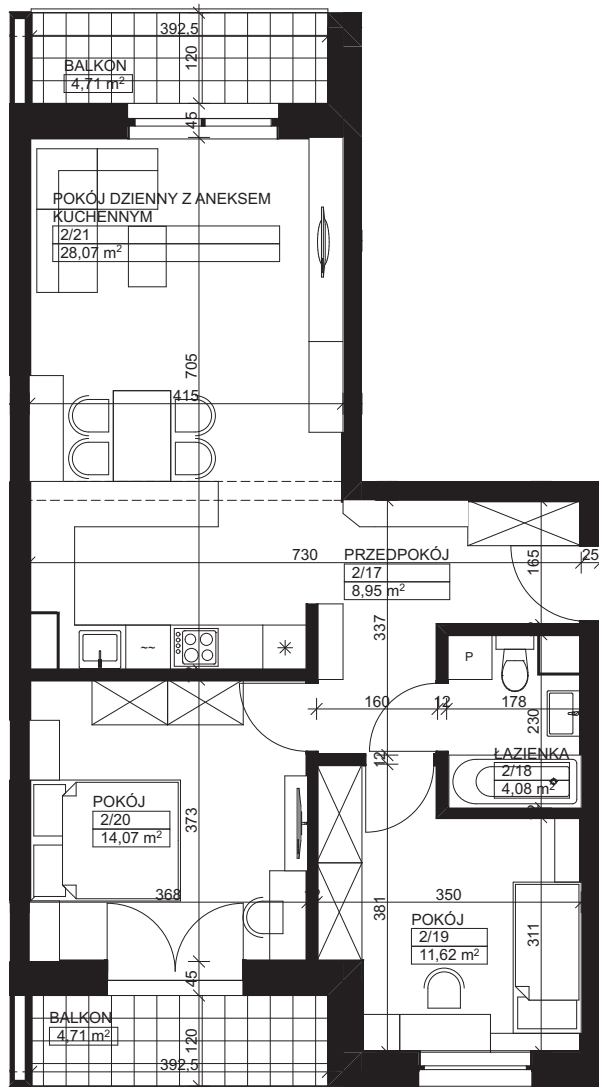

— Zielona Dolina —

ETAP I

skala 1:80

Karta nr: B2-4

## BUDYNEK B

### KLATKA SCHODOWA 2 PIĘTRO 1

MIESZKANIE M4 – ZESTAWIENIE POWIERZCHNI

## M4

2/17	Przedpokój	8,95
2/18	Łazienka	4,08
2/19	Pokój	11,62
2/20	Pokój	14,07
2/21	Pokój dzienny z aneksem kuchennym	28,07

Łączna powierzchnia:

**66,79 m<sup>2</sup>**

Balkon I	4,71 m <sup>2</sup>
Balkon II	4,71 m <sup>2</sup>