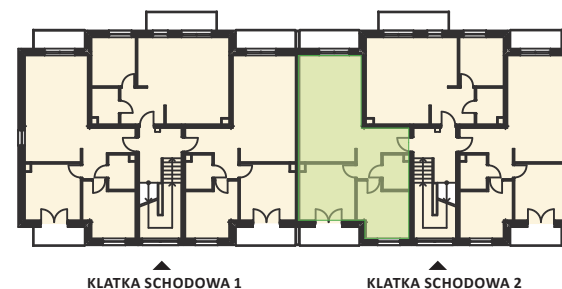

— Zielona Dolina —

ETAP I

skala 1:80

Karta nr: B2-4

## BUDYNEK B

### KLATKA SCHODOWA 2 PIĘTRO 1

MIESZKANIE M4 – ZESTAWIENIE POWIERZCHNI

## M4

2/17	Przedpokój	8,95
2/18	Łazienka	4,08
2/19	Pokój	11,62
2/20	Pokój	14,07
2/21	Pokój dzienny z aneksem kuchennym	28,07

Łączna powierzchnia:

**66,79 m<sup>2</sup>**

Balkon I	4,71 m <sup>2</sup>
Balkon II	4,71 m <sup>2</sup>