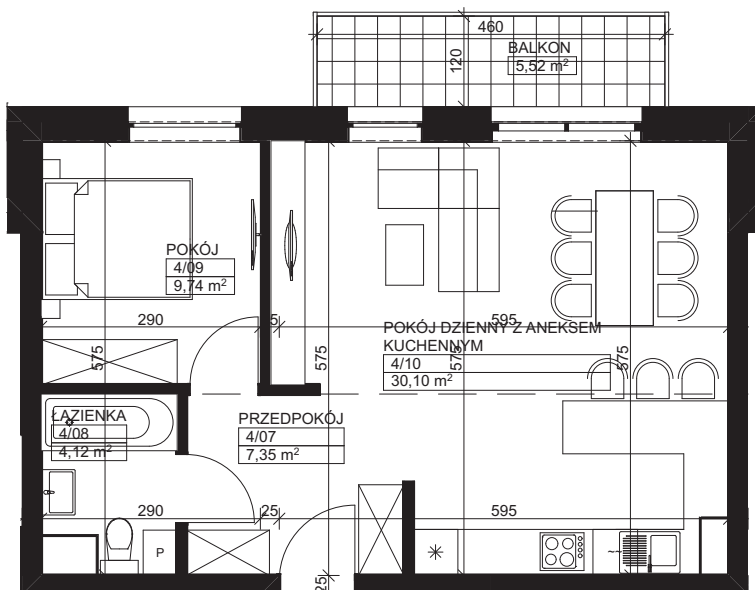

— Zielona Dolina —

ETAP I

Karta nr: B1-11

## BUDYNEK B

### KLATKA SCHODOWA 1 PODDASZE

MIESZKANIE M11 – ZESTAWIENIE POWIERZCHNI

# M11

4/07	Przedpokój	7,35
4/08	Łazienka	4,12
4/09	Pokój	9,74
4/10	Pokój dzienny z aneksem kuchennym	30,10

Łączna powierzchnia:

**51,31 m<sup>2</sup>**

Balkon

5,52 m<sup>2</sup>

skala 1:80

TDJ  
Estate