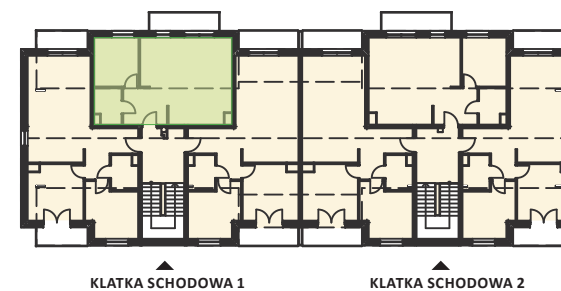

— Zielona Dolina —

ETAP I

Karta nr: B1-11

## BUDYNEK B

### KLATKA SCHODOWA 1 PODDASZE

MIESZKANIE M11 – ZESTAWIENIE POWIERZCHNI

# M11

4/07	Przedpokój	7,35
4/08	Łazienka	4,12
4/09	Pokój	9,74
4/10	Pokój dzienny z aneksem kuchennym	30,10

Łączna powierzchnia:

**51,31 m<sup>2</sup>**

Balkon

5,52 m<sup>2</sup>

skala 1:80

TDJ  
Estate