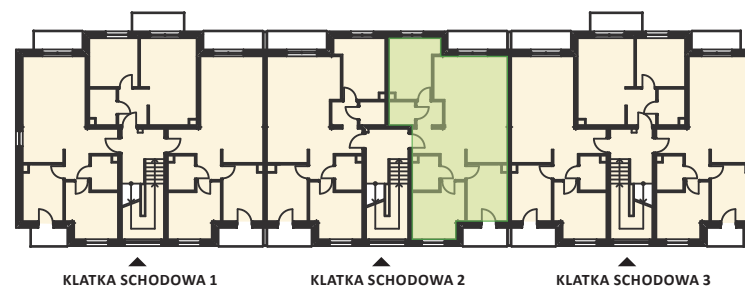

— Zielona Dolina —

ETAP I

skala 1:80

Karta nr: D2-4

BUDYNEK D

KLATKA SCHODOWA 2 PIĘTRO 1

MIESZKANIE M4 – ZESTAWIENIE POWIERZCHNI

M4

2/17	Przedpokój	12,19
2/18	Łazienka	4,08
2/19	Pokój	11,62
2/20	Pokój	10,29
2/21	Pokój dzienny z aneksem kuchennym	28,26
2/22	Pokój	12,19
2/23	Łazienka	2,78

Łączna powierzchnia:

81,41 m²

Balkon I

4,71 m²

Balkon II