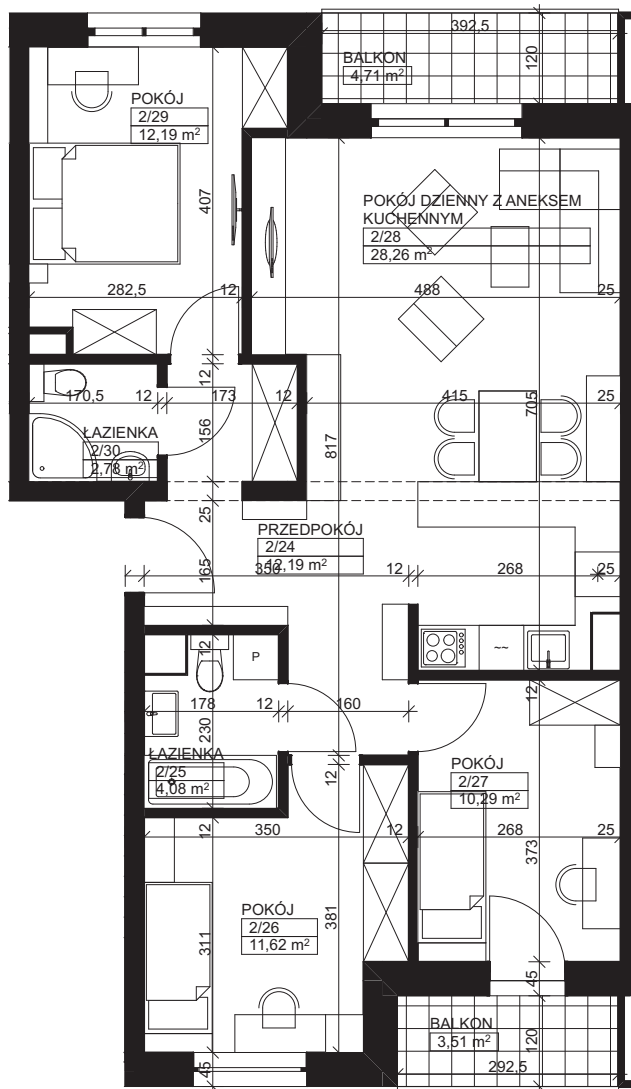

— Zielona Dolina —

ETAP I

skala 1:80

Karta nr: D2-4

BUDYNEK D

KLATKA SCHODOWA 2 PIĘTRO 1

MIESZKANIE M4 – ZESTAWIENIE POWIERZCHNI

M4

2/17	Przedpokój	12,19
2/18	Łazienka	4,08
2/19	Pokój	11,62
2/20	Pokój	10,29
2/21	Pokój dzienny z aneksem kuchennym	28,26
2/22	Pokój	12,19
2/23	Łazienka	2,78

Łączna powierzchnia:

81,41 m²

Balkon I

4,71 m²

Balkon II