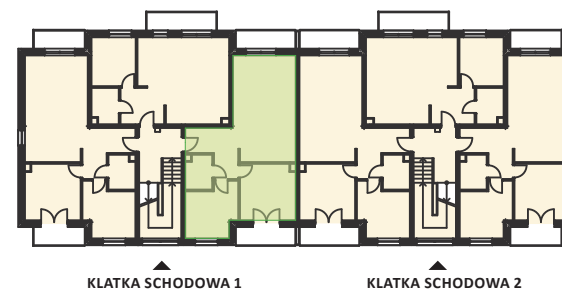

— Zielona Dolina —

ETAP I

skala 1:80

Karta nr: B1-6

## BUDYNEK B

### KLATKA SCHODOWA 1 PIĘTRO 1

MIESZKANIE M6 – ZESTAWIENIE POWIERZCHNI

## M6

2/11	Przedpokój	8,95
2/12	Łazienka	4,08
2/13	Pokój	11,62
2/14	Pokój	14,07
2/15	Pokój dzienny z aneksem kuchennym	28,07

Łączna powierzchnia:

**66,79 m<sup>2</sup>**

Balkon I	4,71 m <sup>2</sup>
Balkon II	4,71 m <sup>2</sup>