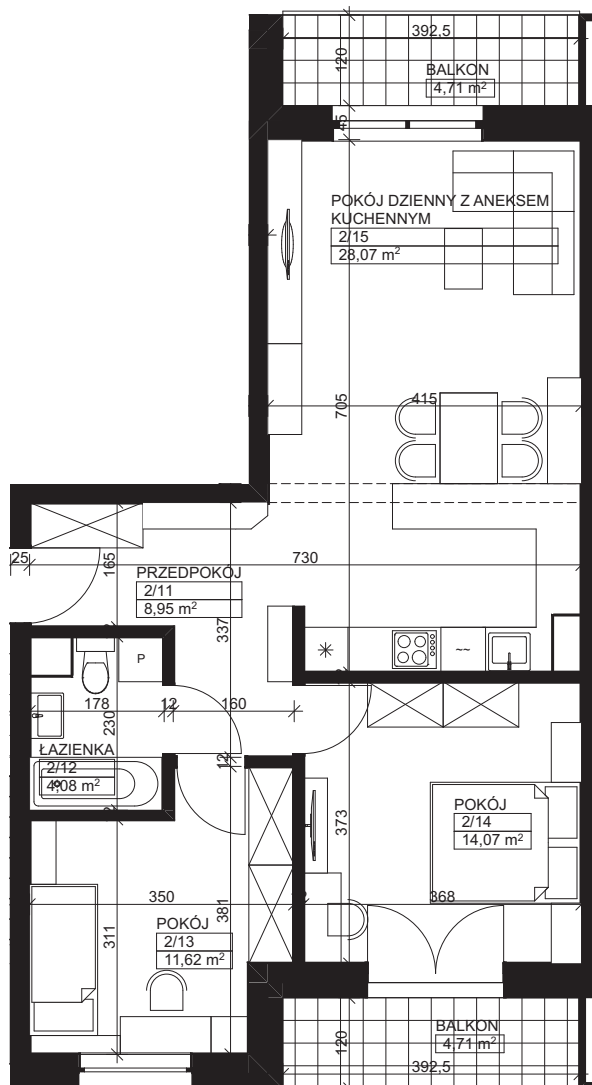

— Zielona Dolina —

ETAP I

skala 1:80

Karta nr: B1-6

## BUDYNEK B

### KLATKA SCHODOWA 1 PIĘTRO 1

MIESZKANIE M6 – ZESTAWIENIE POWIERZCHNI

## M6

2/11	Przedpokój	8,95
2/12	Łazienka	4,08
2/13	Pokój	11,62
2/14	Pokój	14,07
2/15	Pokój dzienny z aneksem kuchennym	28,07

Łączna powierzchnia:

**66,79 m<sup>2</sup>**

Balkon I	4,71 m <sup>2</sup>
Balkon II	4,71 m <sup>2</sup>