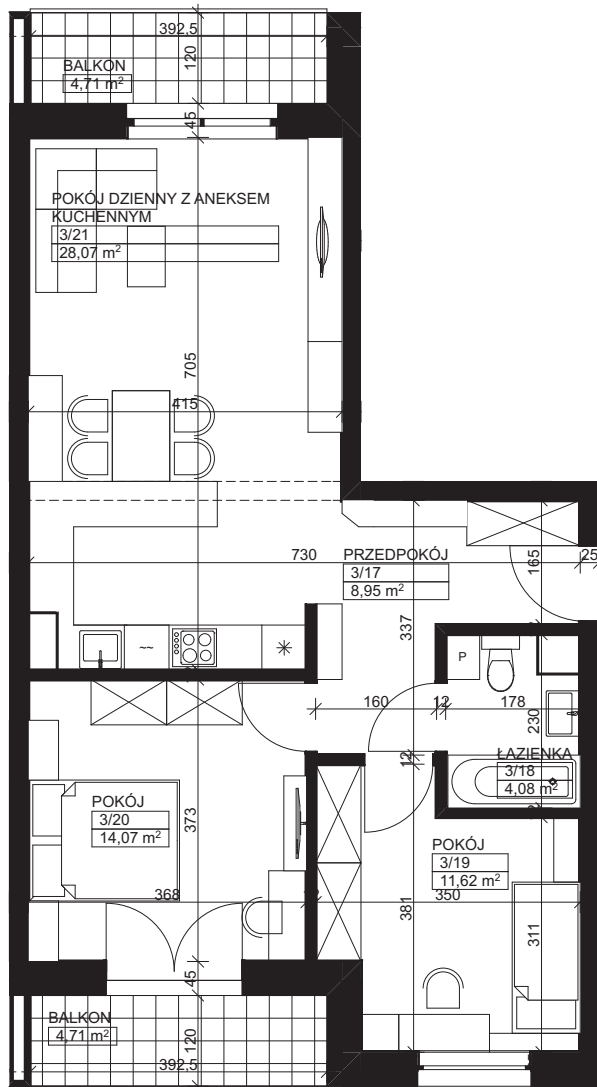

— Zielona Dolina —

ETAP I

skala 1:80

Karta nr: B2-7

BUDYNEK B

KLATKA SCHODOWA 2 PIĘTRO 2

MIESZKANIE M7 – ZESTAWIENIE POWIERZCHNI

M7

3/17	Przedpokój	8,95
3/18	Łazienka	4,08
3/19	Pokój	11,62
3/20	Pokój	14,07
3/21	Pokój dzienny z aneksem kuchennym	28,07

Łączna powierzchnia:

66,79 m²

Balkon I	4,71 m ²
Balkon II	4,71 m ²

TDJ
Estate

TDJ SP. Z O.O.
al. W. Roździeńskiego 1a
40-202 Katowice
+48 32 661 07 00
estate@tdj.pl
www.tdj.pl