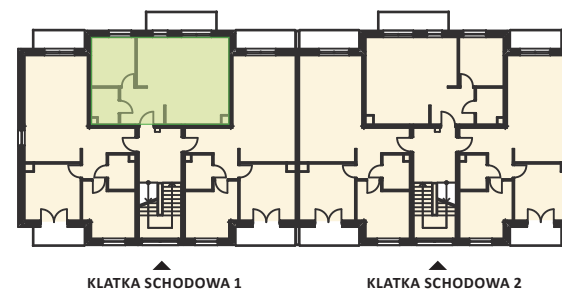

— Zielona Dolina —

ETAP I

Karta nr: B1-8

BUDYNEK B

KLATKA SCHODOWA 1 PIĘTRO 2

MIESZKANIE M8 – ZESTAWIENIE POWIERZCHNI

M8

3/07	Przedpokój	7,35
3/08	Łazienka	4,22
3/09	Pokój	9,68
3/10	Pokój dzienny z aneksem kuchennym	30,16

Łączna powierzchnia:

51,41 m²

Balkon

5,52 m²

skala 1:80

TDJ
Estate

TDJ SP. Z O.O.
al. W. Roździeńskiego 1a
40-202 Katowice
+48 32 661 07 00
estate@tdj.pl
www.tdj.pl

ZIELONA DOLINA
ul. Łąkowa
41-807 Zabrze
+48 663 773 773
zielonadolina@tdj.pl
www.zielona-dolina.info