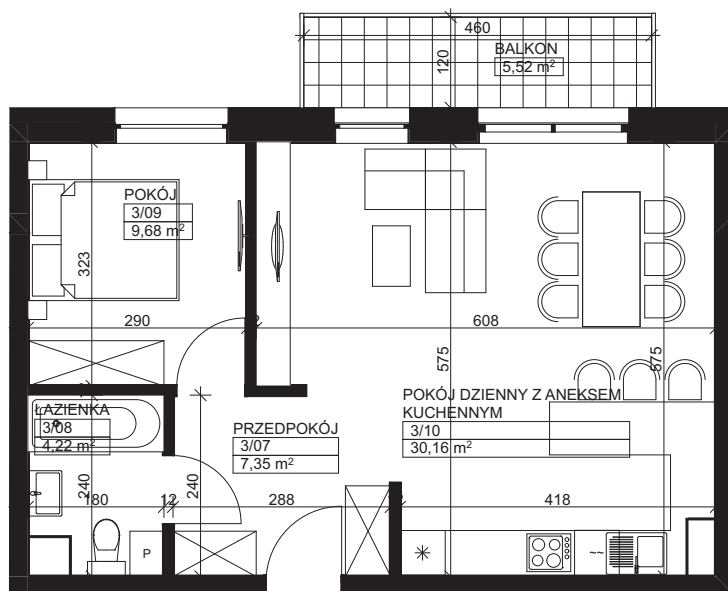

— Zielona Dolina —

ETAP I

Karta nr: B1-8

BUDYNEK B

KLATKA SCHODOWA 1 PIĘTRO 2

MIESZKANIE M8 – ZESTAWIENIE POWIERZCHNI

M8

3/07	Przedpokój	7,35
3/08	Łazienka	4,22
3/09	Pokój	9,68
3/10	Pokój dzienny z aneksem kuchennym	30,16

Łączna powierzchnia:

51,41 m²

Balkon

5,52 m²

skala 1:80

TDJ
Estate

TDJ SP. Z O.O.
al. W. Roździeńskiego 1a
40-202 Katowice
+48 32 661 07 00
estate@tdj.pl
www.tdj.pl

ZIELONA DOLINA
ul. Łąkowa
41-807 Zabrze
+48 663 773 773
zielonadolina@tdj.pl
www.zielona-dolina.info