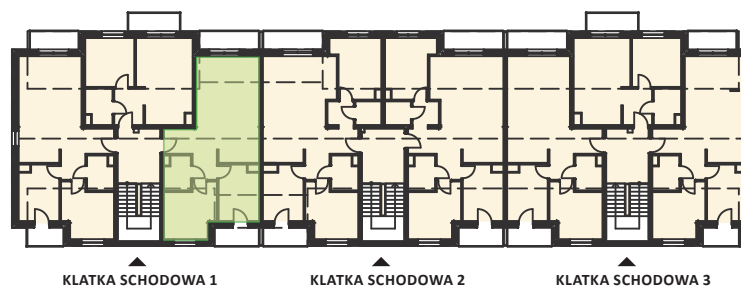

— Zielona Dolina —

ETAP I

skala 1:80

Karta nr: D1-12

BUDYNEK D

KLATKA SCHODOWA 1 PODDASZE

MIESZKANIE M12 – ZESTAWIENIE POWIERZCHNI

M12

4/11	Przedpokój	8,94
4/12	Łazienka	3,97
4/13	Pokój	11,62
4/14	Pokój	10,29
4/15	Pokój dzienny z aneksem kuchennym	25,77

łącna powierzchnia:

60,59 m²

Balkon I

4,71 m²

Balkon II

3,51 m²

TDJ
Estate