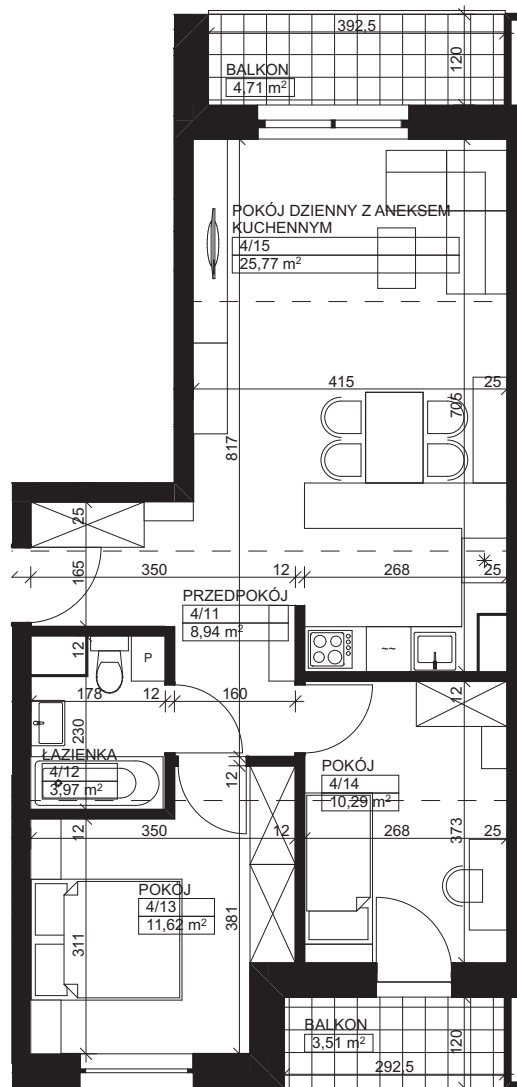

— Zielona Dolina —

ETAP I

skala 1:80

Karta nr: D1-12

BUDYNEK D

KLATKA SCHODOWA 1 PODDASZE

MIESZKANIE M12 – ZESTAWIENIE POWIERZCHNI

M12

4/11	Przedpokój	8,94
4/12	Łazienka	3,97
4/13	Pokój	11,62
4/14	Pokój	10,29
4/15	Pokój dzienny z aneksem kuchennym	25,77

łącna powierzchnia:

60,59 m²

Balkon I

4,71 m²

Balkon II

3,51 m²

TDJ
Estate