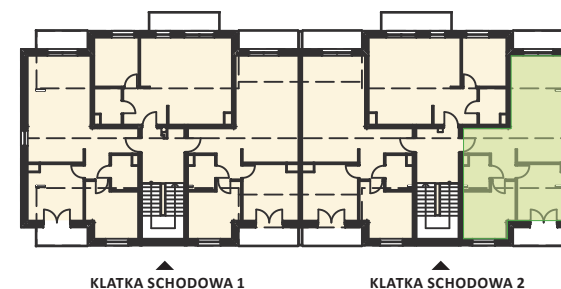

— Zielona Dolina —

ETAP I

skala 1:80

Karta nr: B2-12

## BUDYNEK B

### KLATKA SCHODOWA 2 PODDASZE

MIESZKANIE M12 – ZESTAWIENIE POWIERZCHNI

# M12

4/26	Przedpokój	8,94
4/27	Łazienka	3,97
4/28	Pokój	11,62
4/29	Pokój	13,09
4/30	Pokój dzienny z aneksem kuchennym	27,20

Łączna powierzchnia:

**64,82 m<sup>2</sup>**

Balkon I	4,04 m <sup>2</sup>
Balkon II	4,04 m <sup>2</sup>