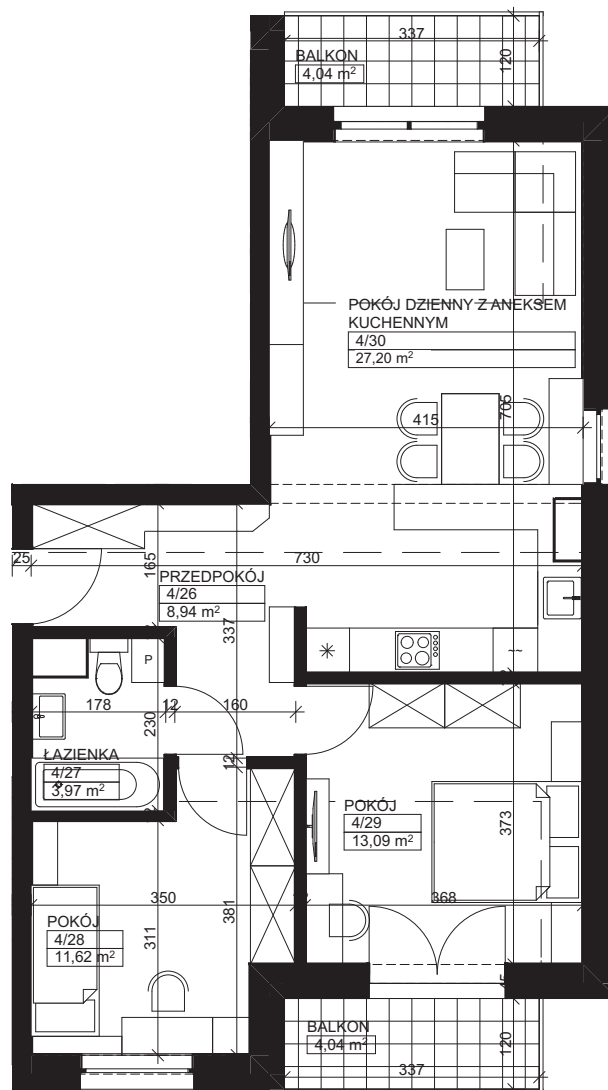

— Zielona Dolina —

ETAP I

skala 1:80

Karta nr: B2-12

## BUDYNEK B

### KLATKA SCHODOWA 2 PODDASZE

MIESZKANIE M12 – ZESTAWIENIE POWIERZCHNI

# M12

4/26	Przedpokój	8,94
4/27	Łazienka	3,97
4/28	Pokój	11,62
4/29	Pokój	13,09
4/30	Pokój dzienny z aneksem kuchennym	27,20

Łączna powierzchnia:

**64,82 m<sup>2</sup>**

Balkon I	4,04 m <sup>2</sup>
Balkon II	4,04 m <sup>2</sup>