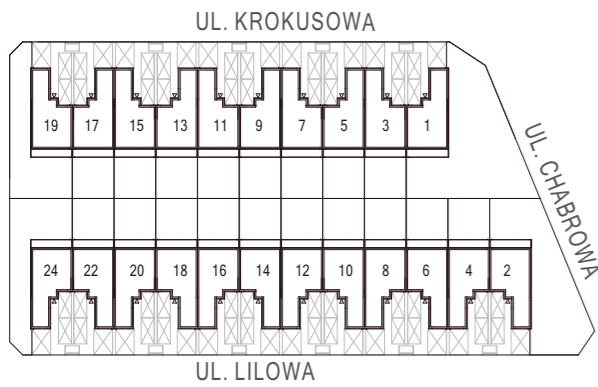

Powierzchnia 70,66 m<sup>2</sup>

Garaż 16,34 m<sup>2</sup>

Liczba pokoi 3

1. Przedsiónek	1,04 m <sup>2</sup>
2. Garaż	16,34 m <sup>2</sup>
3. Schody + Korytarz	9,60 m <sup>2</sup>
4. Sypialnia	14,41 m <sup>2</sup>
5. Pokój	10,38 m <sup>2</sup>
6. Salon + Aneks k.	31,38 m <sup>2</sup>
7. Łazienka	4,89 m <sup>2</sup>
Taras nr 1	5,30 m <sup>2</sup>
Taras nr 2	3,37 m <sup>2</sup>
Balkon	11,20 m <sup>2</sup>

Podane powierzchnie mogą różnić się od faktycznych.