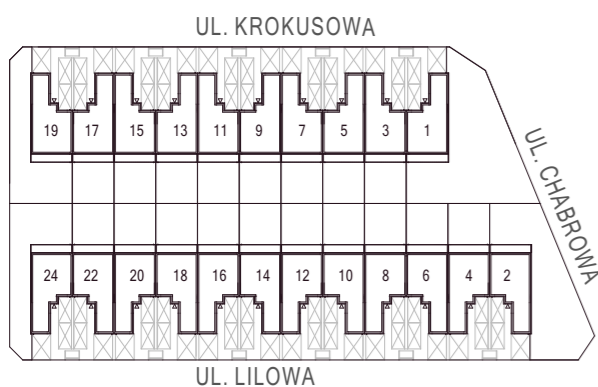

Powierzchnia 71,78 m<sup>2</sup>

Garaż 16,34 m<sup>2</sup>

Liczba pokoi 3

1. Przedsiónek	1,04 m <sup>2</sup>
2. Garaż	16,34 m <sup>2</sup>
3. Schody + Korytarz	9,60 m <sup>2</sup>
4. Sypialnia	14,41 m <sup>2</sup>
5. Pokój	10,99 m <sup>2</sup>
6. Salon + Aneks k.	31,89 m <sup>2</sup>
7. Łazienka	4,89 m <sup>2</sup>
Taras nr 1	5,09 m <sup>2</sup>
Taras nr 2	3,37 m <sup>2</sup>
Balkon	11,20 m <sup>2</sup>

Podane powierzchnie mogą różnić się od faktycznych.