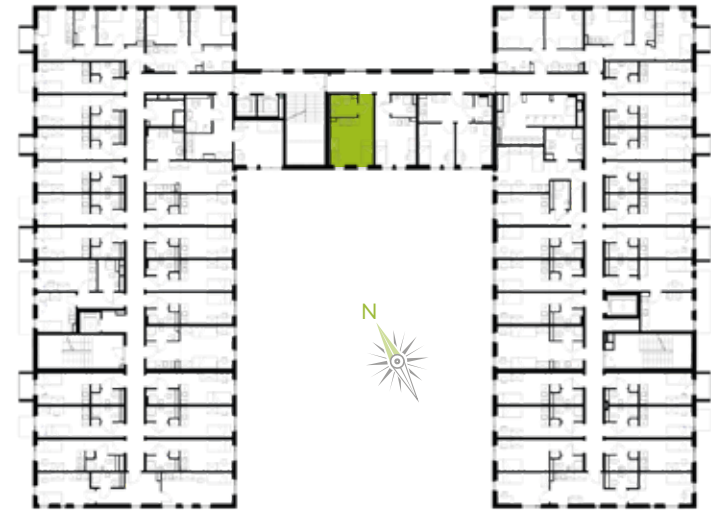

SOŁTYSOWICKA 21c

C 2.1

piętro: 2

liczba pokoi: 1

powierzchnia: 20,85 m²

1 Pokój z aneksem 13,64 m²

2 Łazienka 3,78 m²

3 Przedpokój 2,29 m²

Powierzchnia **20,85 m²**

Powierzchnia ze ścianami działowymi 19,71 m²