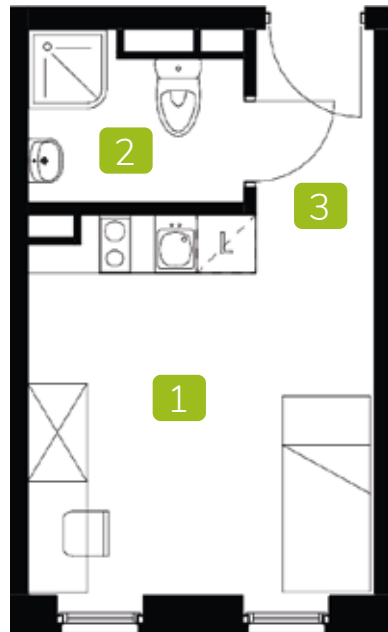

SOŁTYSOWICKA 21c

C 2.1

piętro: 2

liczba pokoi: 1

powierzchnia: 20,85 m²

1 Pokój z aneksem 13,64 m²

2 Łazienka 3,78 m²

3 Przedpokój 2,29 m²

Powierzchnia **20,85 m²**

Powierzchnia ze ścianami działowymi 19,71 m²