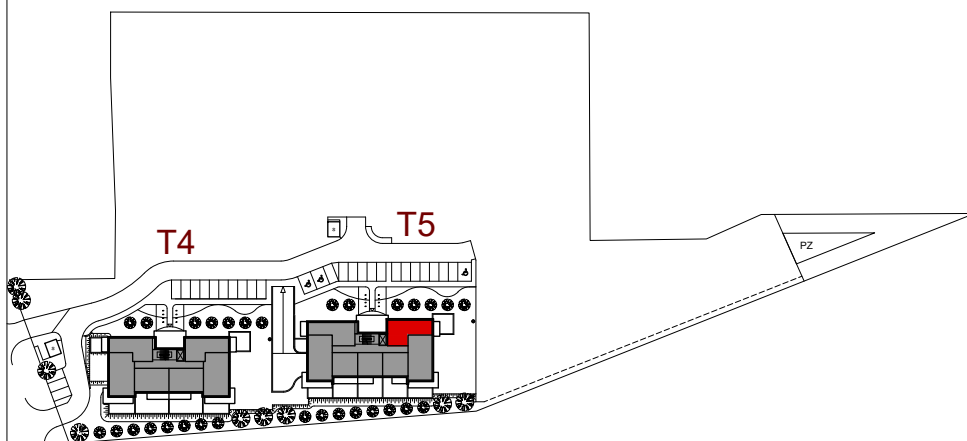

MIESZKANIE NR 15

**OSIEDLE
ARTYSTYCZNE**

BUDYNEK T5
II PIĘTRO

MIESZKANIE NR 15

Powierzchnia 55,57 m²

POKÓJ Z ANEKSEM KUCHENNYM	23,28 m ²
POKÓJ	9,84 m ²
POKÓJ	7,68 m ²
PRZEDPOKÓJ	9,00 m ²
ŁAZIENKA	4,21 m ²
WC	1,56 m ²
BALKON	5,70 m ²

Wymiary podano bez wykończenia ścian
Powierzchnia użytkowa wyliczona
zgodnie z normą PN-ISO 9836:1997.

Toruń, ul. Lubicka 54
tel. +48 56 610 25 00
www.budlex.pl