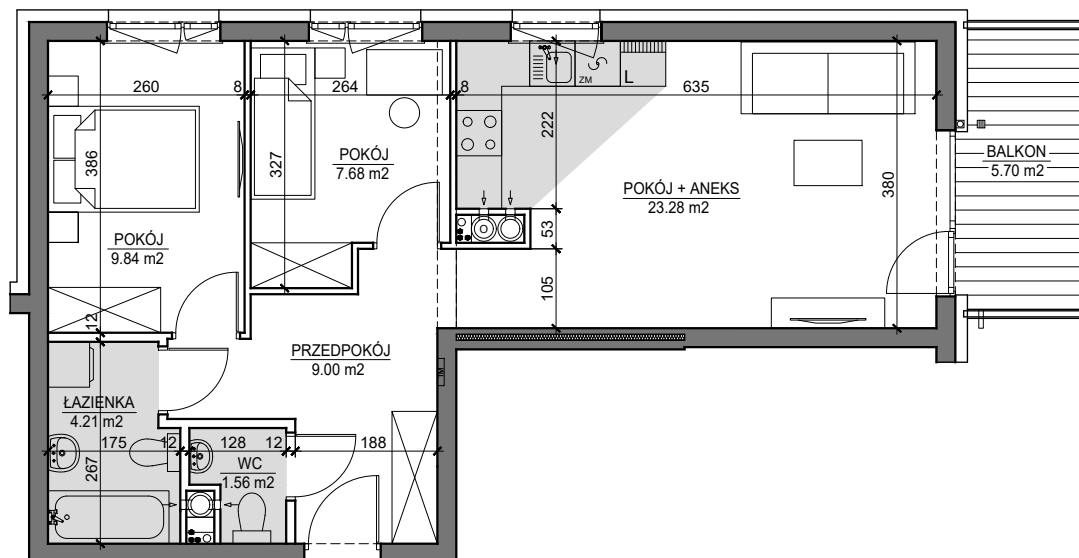

MIESZKANIE NR 15

**OSIEDLE
ARTYSTYCZNE**

BUDYNEK T5
II PIĘTRO

MIESZKANIE NR 15

Powierzchnia 55,57 m²

POKÓJ Z ANEKSEM KUCHENNYM	23,28 m ²
POKÓJ	9,84 m ²
POKÓJ	7,68 m ²
PRZEDPOKÓJ	9,00 m ²
ŁAZIENKA	4,21 m ²
WC	1,56 m ²
BALKON	5,70 m ²

Wymiary podano bez wykończenia ścian
Powierzchnia użytkowa wyliczona
zgodnie z normą PN-ISO 9836:1997.

Toruń, ul. Lubicka 54
tel. +48 56 610 25 00
www.budlex.pl