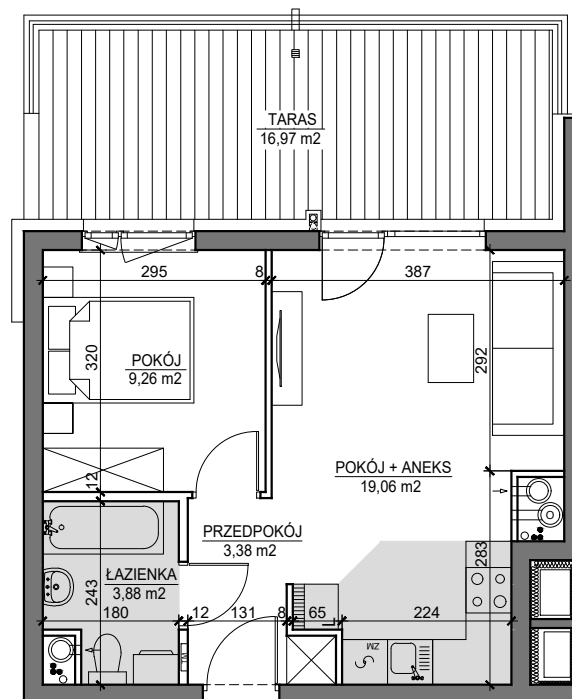

MIESZKANIE NR 6A

**OSIEDLE
ARTYSTYCZNE**

BUDYNEK T3
PARTER

MIESZKANIE NR 6A

Powierzchnia 35,58 m²

POKÓJ Z ANEKSEM KUCHENNYM	19,06 m ²
POKÓJ	9,26 m ²
PRZEDPOKÓJ	3,38 m ²
ŁAZIENKA	3,88 m ²
TARAS	16,97 m ²

Wymiary podano bez wykończenia ścian
Powierzchnia użytkowa wyliczona
zgodnie z normą PN-ISO 9836:1997.