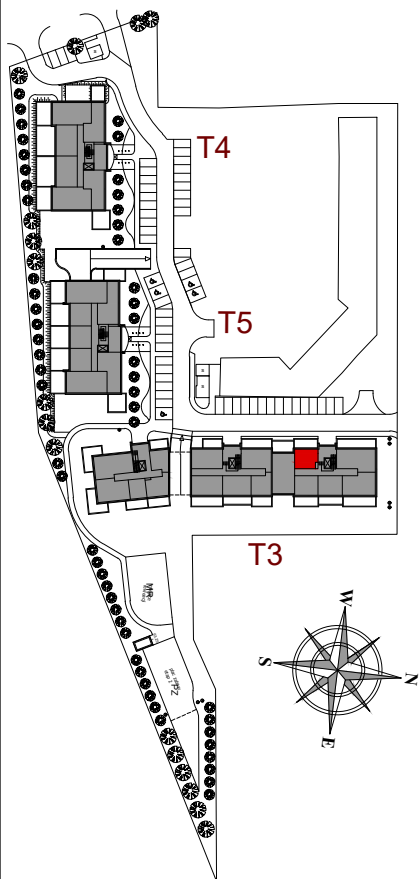

MIESZKANIE NR 6A

**OSIEDLE
ARTYSTYCZNE**

BUDYNEK T3
PARTER

MIESZKANIE NR 6A

Powierzchnia 35,58 m²

POKÓJ Z ANEKSEM KUCHENNYM	19,06 m ²
POKÓJ	9,26 m ²
PRZEDPOKÓJ	3,38 m ²
ŁAZIENKA	3,88 m ²
TARAS	16,97 m ²

Wymiary podano bez wykończenia ścian
Powierzchnia użytkowa wyliczona
zgodnie z normą PN-ISO 9836:1997.