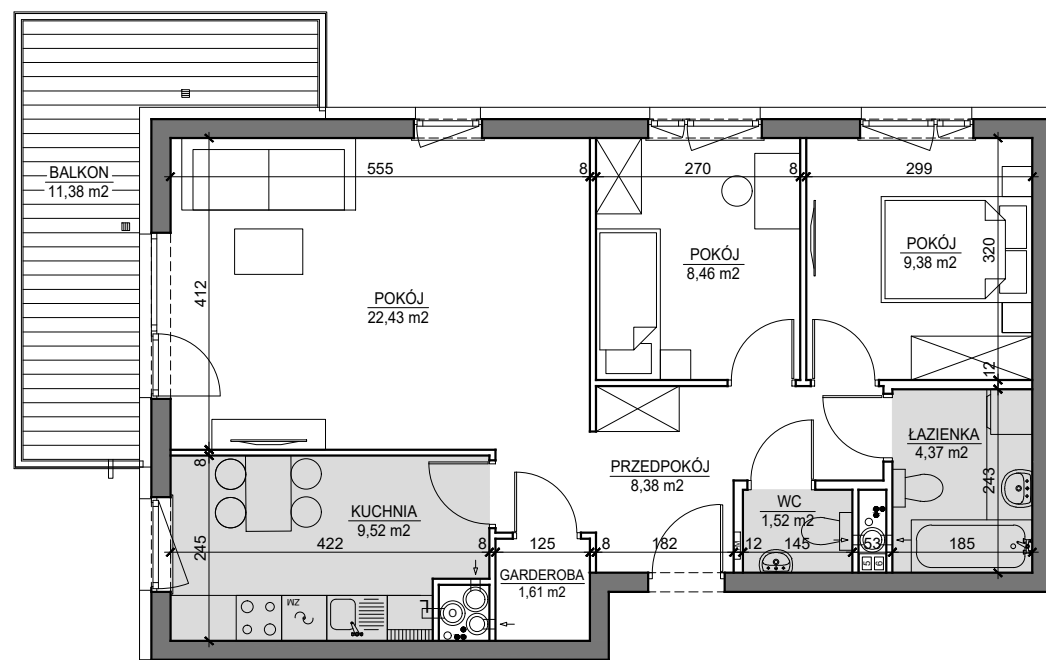

MIESZKANIE NR 29C

BUDYNEK T3
6 PIĘTRO

MIESZKANIE NR 29C

Powierzchnia 65,67 m²

POKÓJ	22,43 m ²
POKÓJ	9,38 m ²
POKÓJ	8,46 m ²
KUCHNIA	9,52 m ²
PRZEDPOKÓJ	8,38 m ²
ŁAZIENKA	4,37 m ²
WC	1,52 m ²
GARDEROBA	1,61 m ²
BALKON	11,38 m ²

Wymiary podano bez wykończenia ścian
Powierzchnia użytkowa wyliczona
zgodnie z normą PN-ISO 9836:1997.

Toruń, ul. Lubicka 54
tel. +48 56 610 25 00
www.budlex.pl