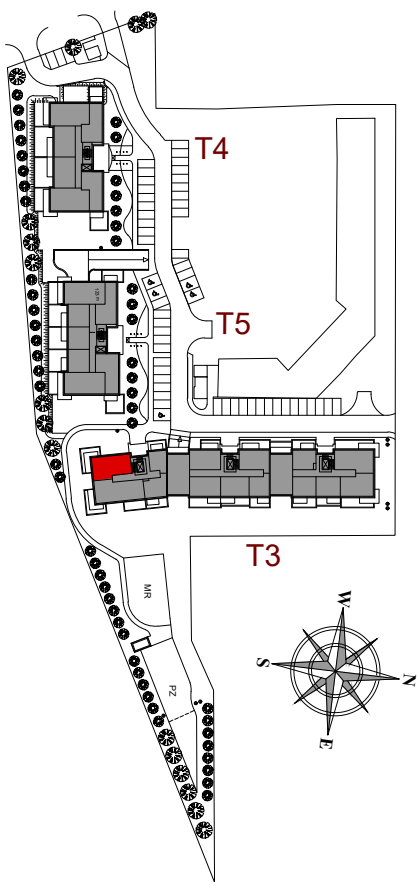

MIESZKANIE NR 29C

BUDYNEK T3
6 PIĘTRO

MIESZKANIE NR 29C

Powierzchnia 65,67 m²

POKÓJ	22,43 m ²
POKÓJ	9,38 m ²
POKÓJ	8,46 m ²
KUCHNIA	9,52 m ²
PRZEDPOKÓJ	8,38 m ²
ŁAZIENKA	4,37 m ²
WC	1,52 m ²
GARDEROBA	1,61 m ²
BALKON	11,38 m ²

Wymiary podano bez wykończenia ścian
Powierzchnia użytkowa wyliczona
zgodnie z normą PN-ISO 9836:1997.

Toruń, ul. Lubicka 54
tel. +48 56 610 25 00
www.budlex.pl