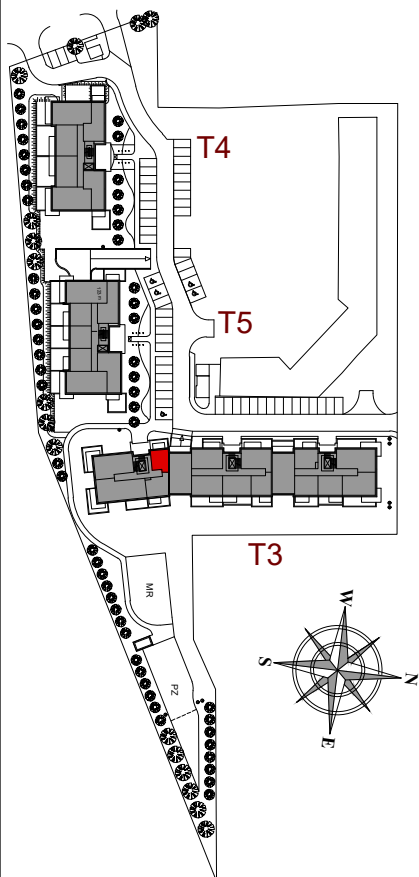

MIESZKANIE NR 22C

BUDYNEK T3
5 PIĘTRO

MIESZKANIE NR 22C

Powierzchnia 28,42 m²

POKÓJ Z ANEKSEM KUCHENNYM	20,91 m ²
PRZEDPOKÓJ	3,56 m ²
ŁAZIENKA	3,95 m ²
BALKON	4,95 m ²

Wymiary podano bez wykończenia ścian
Powierzchnia użytkowa wyliczona
zgodnie z normą PN-ISO 9836:1997.