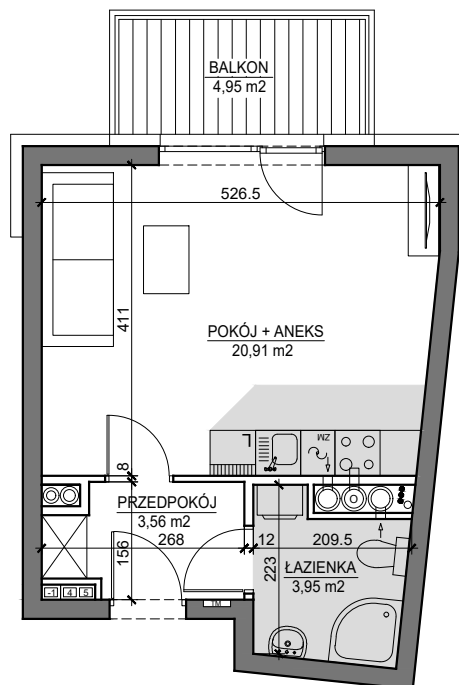

MIESZKANIE NR 22C

BUDYNEK T3
5 PIĘTRO

MIESZKANIE NR 22C

Powierzchnia 28,42 m²

POKÓJ Z ANEKSEM KUCHENNYM	20,91 m ²
PRZEDPOKÓJ	3,56 m ²
ŁAZIENKA	3,95 m ²
BALKON	4,95 m ²

Wymiary podano bez wykończenia ścian
Powierzchnia użytkowa wyliczona
zgodnie z normą PN-ISO 9836:1997.