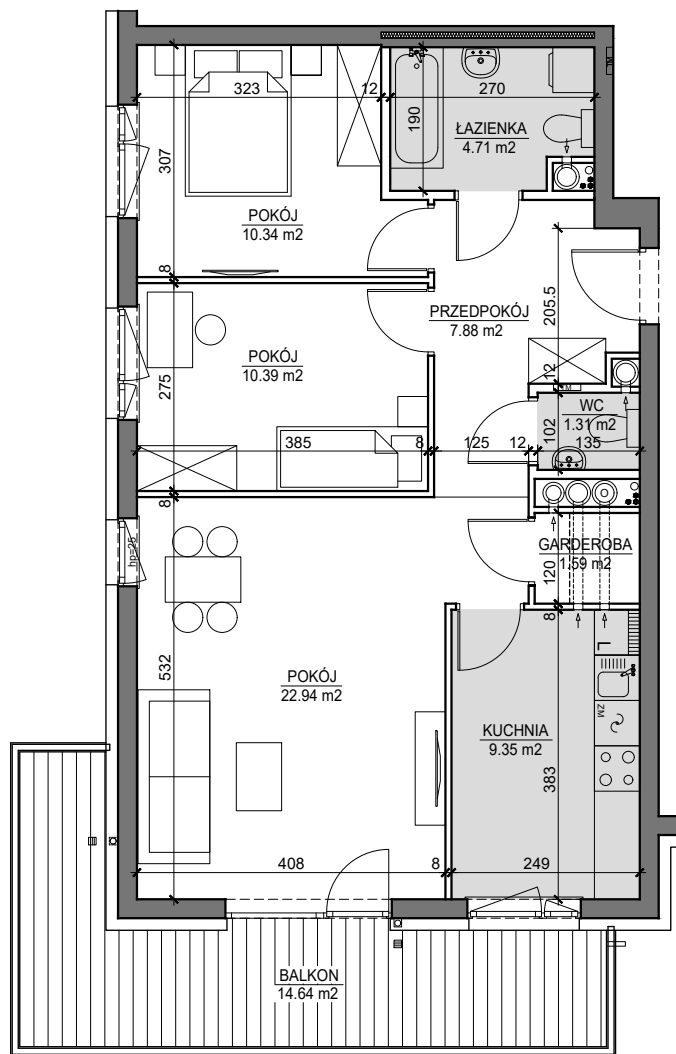

MIESZKANIE NR 17

BUDYNEK T4
II PIĘTRO

MIESZKANIE NR 17

Powierzchnia 68,51 m²

POKÓJ	22,94 m ²
POKÓJ	10,39 m ²
POKÓJ	10,34 m ²
KUCHNIA	9,35 m ²
PRZEDPOKÓJ	7,88 m ²
ŁAZIENKA	4,71 m ²
WC	1,31 m ²
GARDEROBA	1,59 m ²
BALKON	14,64 m ²

Wymiary podano bez wykończenia ścian
Powierzchnia użytkowa wyliczona
zgodnie z normą PN-ISO 9836:1997.

Toruń, ul. Lubicka 54
tel. +48 56 610 25 00
www.budlex.pl