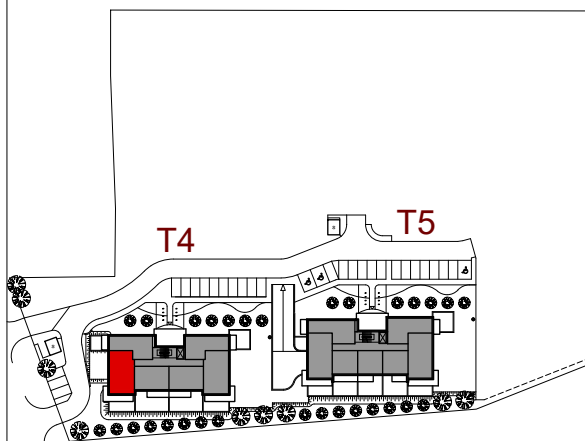

MIESZKANIE NR 17

BUDYNEK T4
II PIĘTRO

MIESZKANIE NR 17

Powierzchnia 68,51 m²

POKÓJ	22,94 m ²
POKÓJ	10,39 m ²
POKÓJ	10,34 m ²
KUCHNIA	9,35 m ²
PRZEDPOKÓJ	7,88 m ²
ŁAZIENKA	4,71 m ²
WC	1,31 m ²
GARDEROBA	1,59 m ²
BALKON	14,64 m ²

Wymiary podano bez wykończenia ścian
Powierzchnia użytkowa wyliczona
zgodnie z normą PN-ISO 9836:1997.

Toruń, ul. Lubicka 54
tel. +48 56 610 25 00
www.budlex.pl