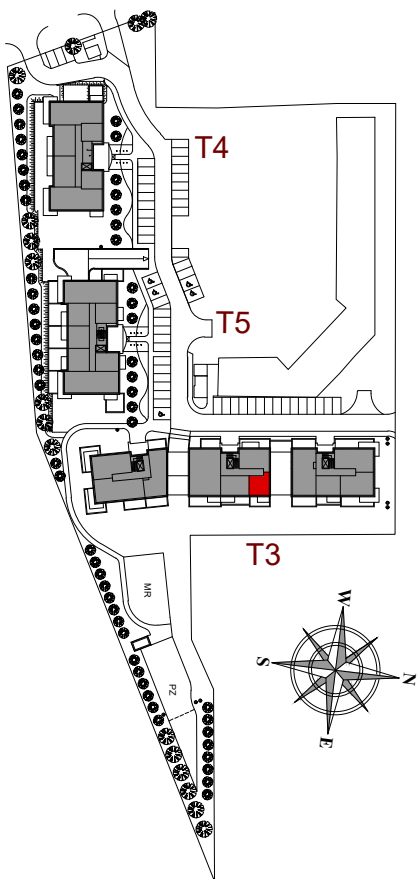

MIESZKANIE NR 43B

BUDYNEK T3
7 PIĘTRO

MIESZKANIE NR 43B

Powierzchnia 31,63 m²

POKÓJ	20,07 m ²
PRZEDPOKÓJ Z ANEKSEM KUCHENNYM	7,82 m ²
ŁAZIENKA	3,74 m ²
BALKON	4,95 m ²

Wymiary podano bez wykończenia ścian
Powierzchnia użytkowa wyliczona
zgodnie z normą PN-ISO 9836:1997.