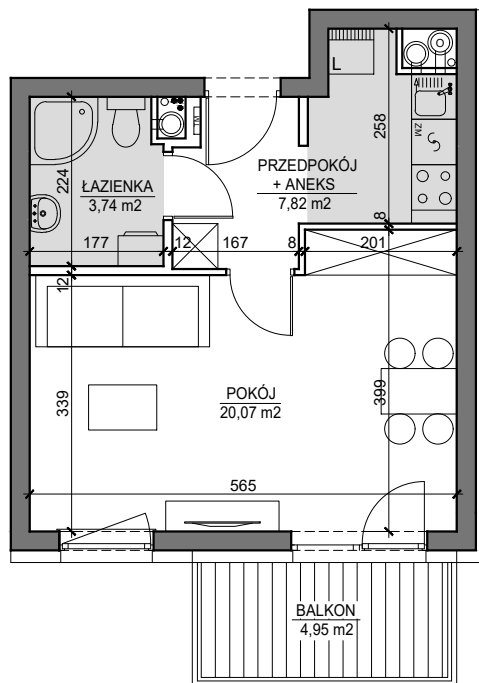

MIESZKANIE NR 43B

BUDYNEK T3
7 PIĘTRO

MIESZKANIE NR 43B

Powierzchnia 31,63 m²

POKÓJ	20,07 m ²
PRZEDPOKÓJ Z ANEKSEM KUCHENNYM	7,82 m ²
ŁAZIENKA	3,74 m ²
BALKON	4,95 m ²

Wymiary podano bez wykończenia ścian
Powierzchnia użytkowa wyliczona
zgodnie z normą PN-ISO 9836:1997.