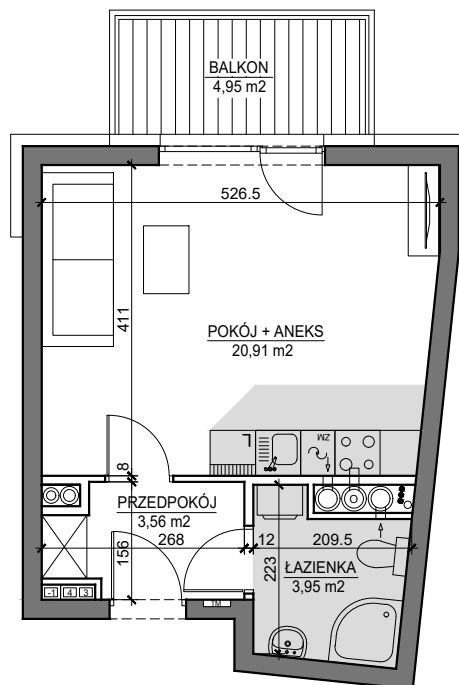

# MIESZKANIE NR 18C

BUDYNEK T3  
4 PIĘTRO

## MIESZKANIE NR 18C

Powierzchnia 28,42 m<sup>2</sup>

POKÓJ Z ANEKSEM KUCHENNYM	20,91 m <sup>2</sup>
PRZEDPOKÓJ	3,56 m <sup>2</sup>
ŁAZIENKA	3,95 m <sup>2</sup>
BALKON	4,95 m <sup>2</sup>

Wymiary podano bez wykończenia ścian  
Powierzchnia użytkowa wyliczona  
zgodnie z normą PN-ISO 9836:1997.