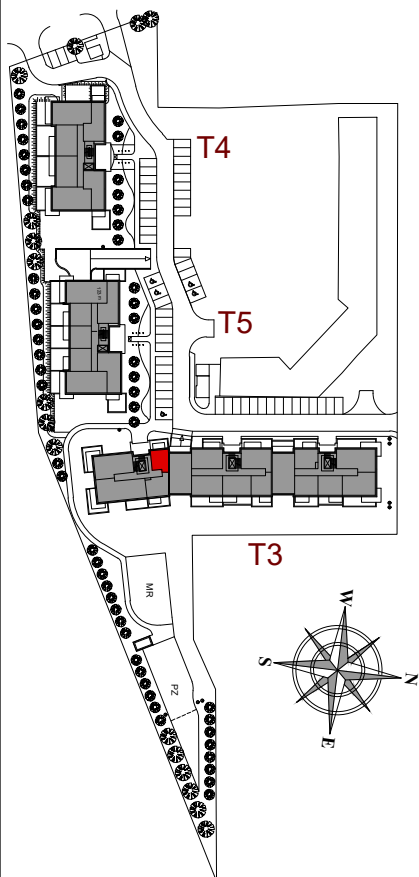

# MIESZKANIE NR 18C

BUDYNEK T3  
4 PIĘTRO

## MIESZKANIE NR 18C

Powierzchnia 28,42 m<sup>2</sup>

POKÓJ Z ANEKSEM KUCHENNYM	20,91 m <sup>2</sup>
PRZEDPOKÓJ	3,56 m <sup>2</sup>
ŁAZIENKA	3,95 m <sup>2</sup>
BALKON	4,95 m <sup>2</sup>

Wymiary podano bez wykończenia ścian  
Powierzchnia użytkowa wyliczona  
zgodnie z normą PN-ISO 9836:1997.