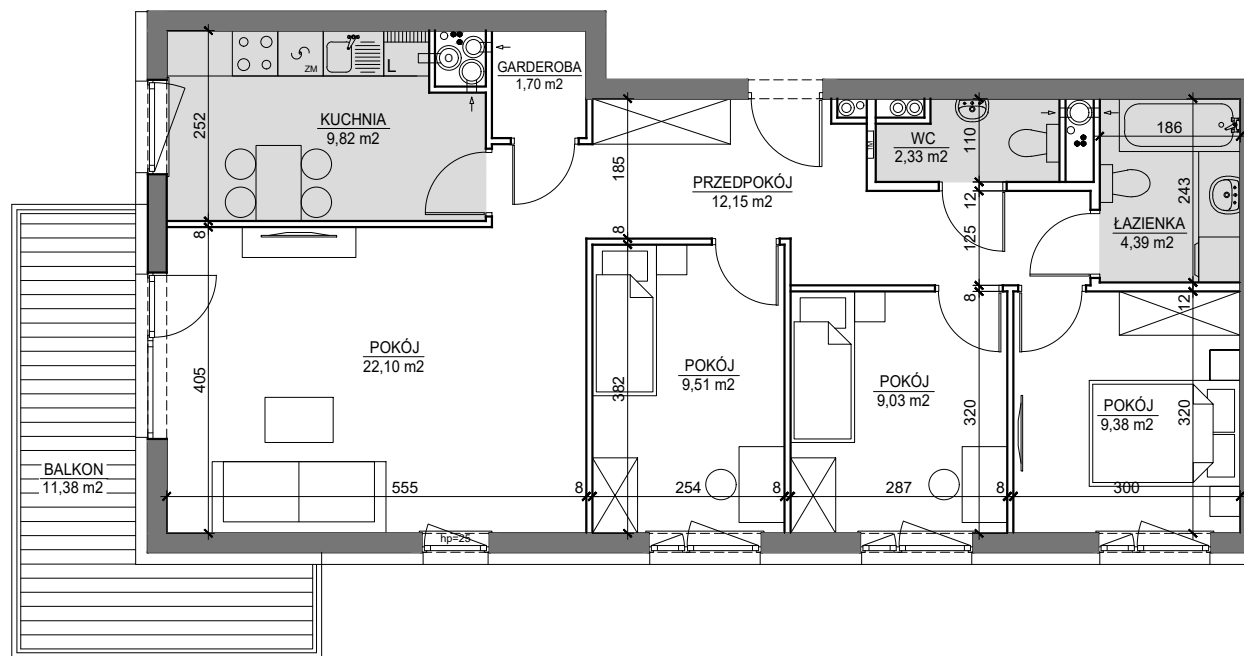

Powierzchnia 80,41 m²

POKÓJ	22,10 m ²
POKÓJ	9,51 m ²
POKÓJ	9,38 m ²
POKÓJ	9,03 m ²
KUCHNIA	9,82 m ²
PRZEDPOKÓJ	12,15 m ²
ŁAZIENKA	4,39 m ²
WC	2,33 m ²
GARDEROBA	1,70 m ²
BALKON	11,38 m ²

Wymiary podano bez wykończenia ścian
Powierzchnia użytkowa wyliczona
zgodnie z normą PN-ISO 9836:1997.

MIESZKANIE NR 31C