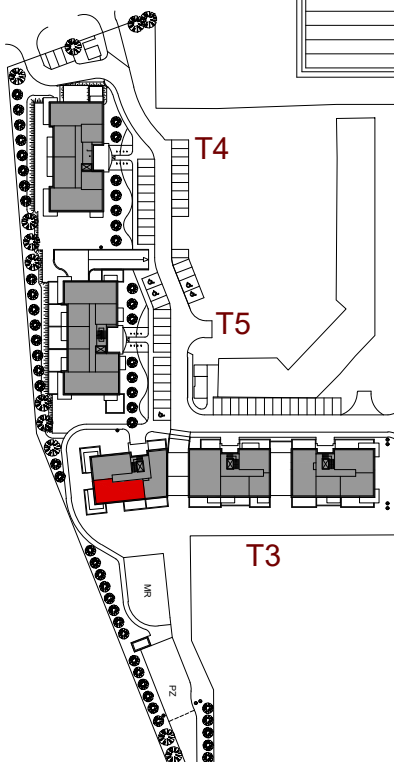

Powierzchnia 80,41 m²

POKÓJ	22,10 m ²
POKÓJ	9,51 m ²
POKÓJ	9,38 m ²
POKÓJ	9,03 m ²
KUCHNIA	9,82 m ²
PRZEDPOKÓJ	12,15 m ²
ŁAZIENKA	4,39 m ²
WC	2,33 m ²
GARDEROBA	1,70 m ²
BALKON	11,38 m ²

Wymiary podano bez wykończenia ścian
Powierzchnia użytkowa wyliczona
zgodnie z normą PN-ISO 9836:1997.

MIESZKANIE NR 31C