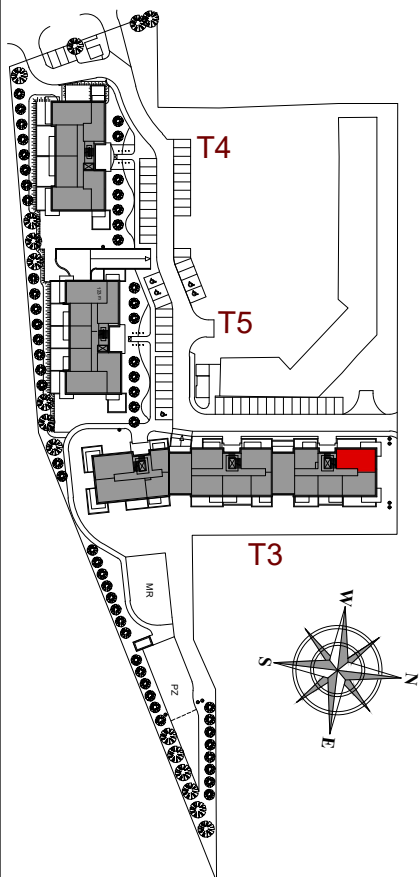

MIESZKANIE NR 7A

BUDYNEK T3
1 PIĘTRO

MIESZKANIE NR 7A

Powierzchnia 66,00 m²

POKÓJ Z ANEKSEM KUCHENNYM	30,80 m ²
POKÓJ	9,73 m ²
POKÓJ	9,38 m ²
PRZEDPOKÓJ	7,64 m ²
ŁAZIENKA	4,37 m ²
WC	1,63 m ²
GARDEROBA	2,45 m ²
BALKON	11,38 m ²

Wymiary podano bez wykończenia ścian
Powierzchnia użytkowa wyliczona
zgodnie z normą PN-ISO 9836:1997.

Toruń, ul. Lubicka 54
tel. +48 56 610 25 00
www.budlex.pl