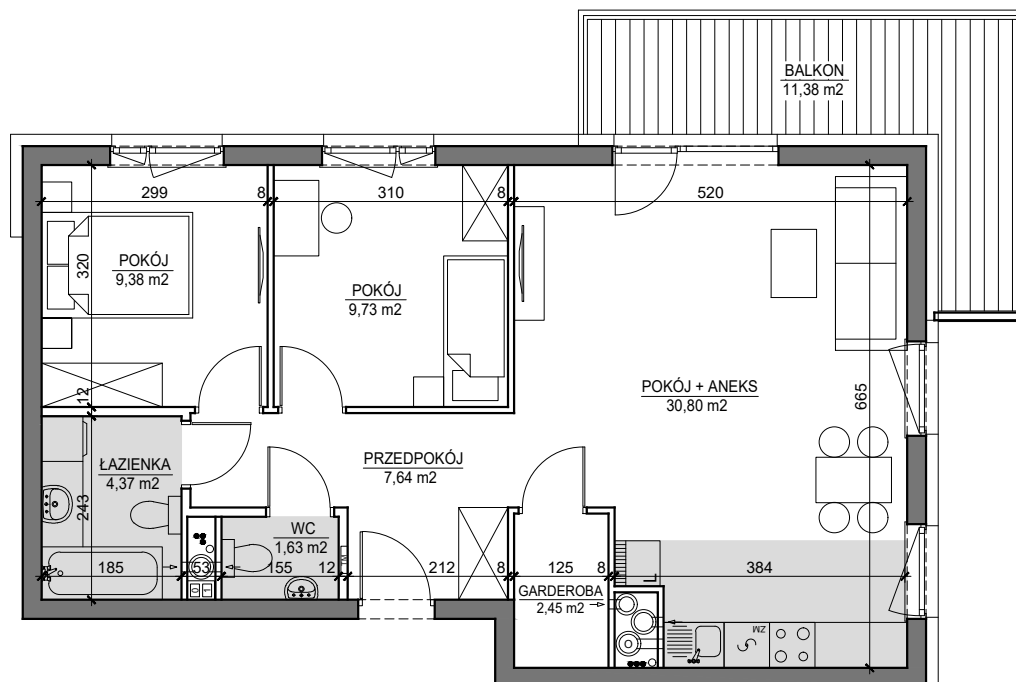

MIESZKANIE NR 7A

BUDYNEK T3
1 PIĘTRO

MIESZKANIE NR 7A

Powierzchnia 66,00 m²

POKÓJ Z ANEKSEM KUCHENNYM	30,80 m ²
POKÓJ	9,73 m ²
POKÓJ	9,38 m ²
PRZEDPOKÓJ	7,64 m ²
ŁAZIENKA	4,37 m ²
WC	1,63 m ²
GARDEROBA	2,45 m ²
BALKON	11,38 m ²

Wymiary podano bez wykończenia ścian
Powierzchnia użytkowa wyliczona
zgodnie z normą PN-ISO 9836:1997.

Toruń, ul. Lubicka 54
tel. +48 56 610 25 00
www.budlex.pl