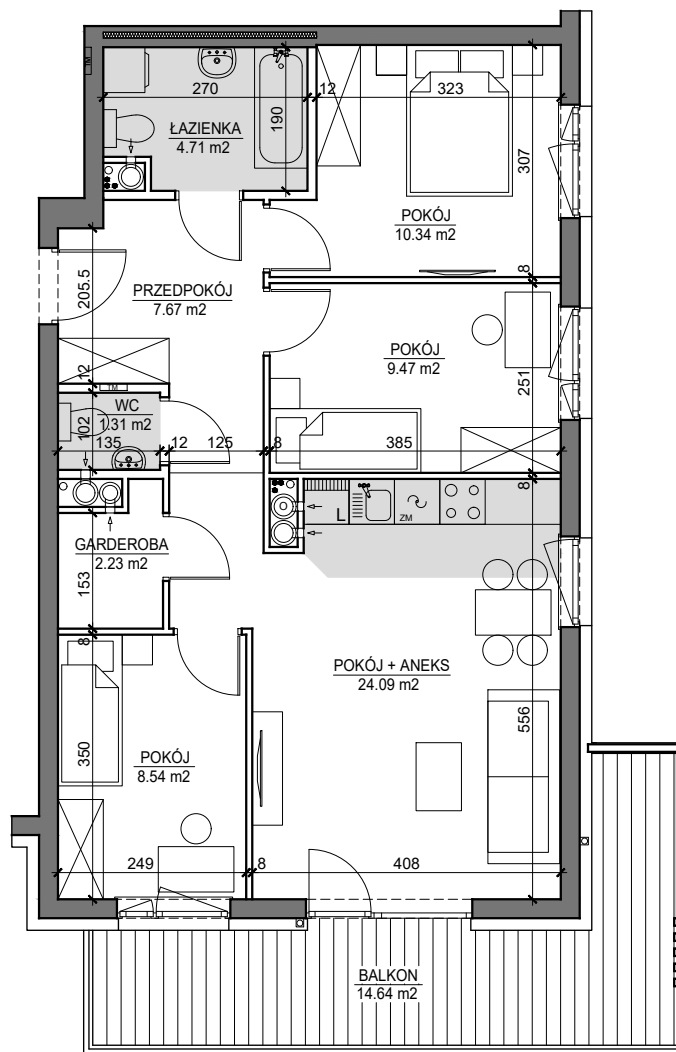

MIESZKANIE NR 8

**OSIEDLE
ARTYSTYCZNE**

BUDYNEK T4
I PIĘTRO

MIESZKANIE NR 8

Powierzchnia 68,36 m²

POKÓJ Z ANEKSEM KUCHENNYM	24,09 m ²
POKÓJ	10,34 m ²
POKÓJ	9,47 m ²
POKÓJ	8,54 m ²
PRZEDPOKÓJ	7,67 m ²
ŁAZIENKA	4,71 m ²
WC	1,31 m ²
GARDEROBA	2,23 m ²
BALKON	14,64 m ²

Wymiary podano bez wykończenia ścian
Powierzchnia użytkowa wyliczona
zgodnie z normą PN-ISO 9836:1997.

Toruń, ul. Lubicka 54
tel. +48 56 610 25 00
www.budlex.pl