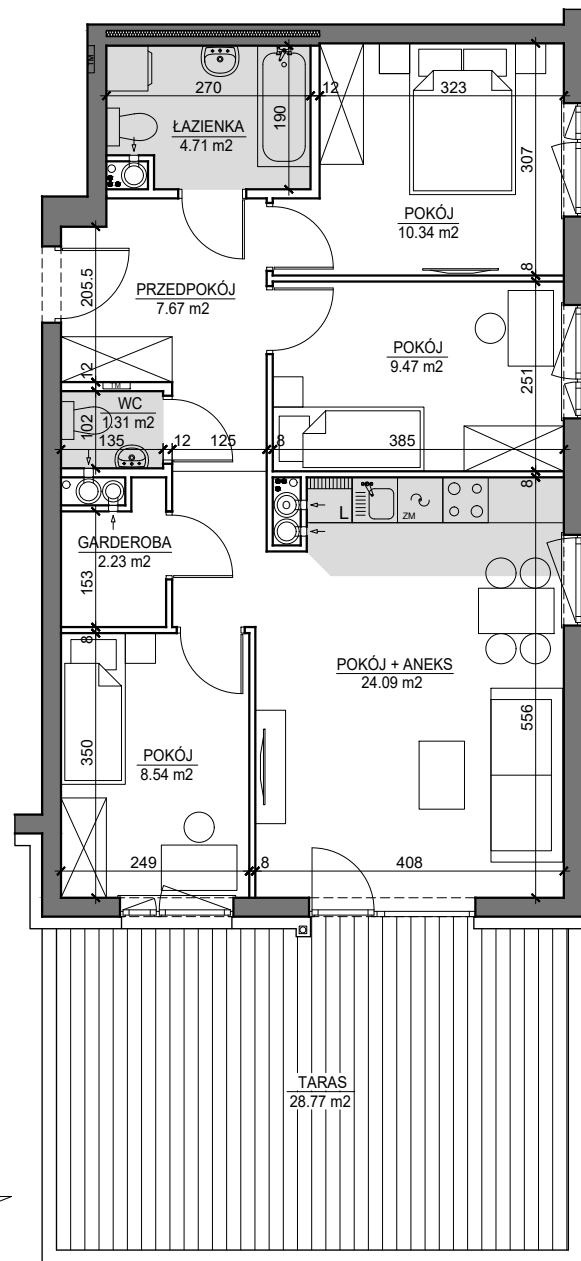

MIESZKANIE NR 2

BUDYNEK T4
PARTER

MIESZKANIE NR 2

Powierzchnia 68,36 m²

POKÓJ Z ANEKSEM KUCHENNYM	24,09 m ²
POKÓJ	10,34 m ²
POKÓJ	9,47 m ²
POKÓJ	8,54 m ²
PRZEDPOKÓJ	7,67 m ²
ŁAZIENKA	4,71 m ²
WC	1,31 m ²
GARDEROBA	2,23 m ²
TARAS	28,77 m ²

Wymiary podano bez wykończenia ścian
Powierzchnia użytkowa wyliczona
zgodnie z normą PN-ISO 9836:1997.

Toruń, ul. Lubicka 54
tel. +48 56 610 25 00
www.budlex.pl

0 1m 2m 3m 4m