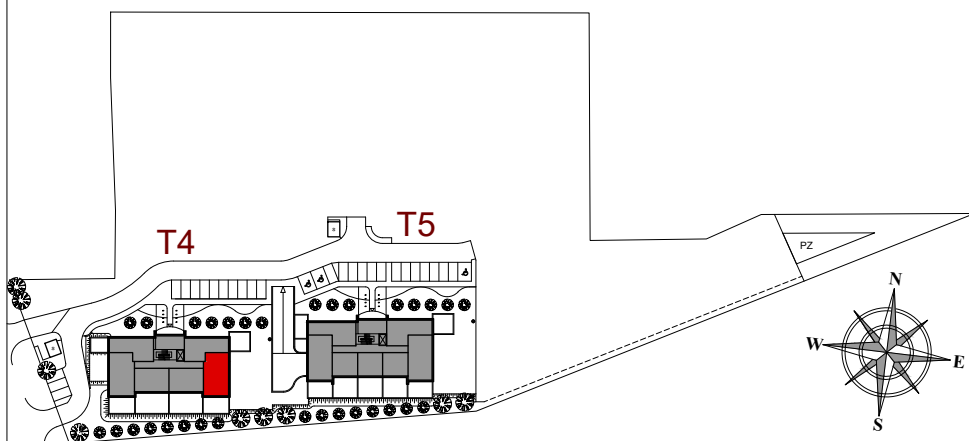

MIESZKANIE NR 2

BUDYNEK T4
PARTER

MIESZKANIE NR 2

Powierzchnia 68,36 m²

POKÓJ Z ANEKSEM KUCHENNYM	24,09 m ²
POKÓJ	10,34 m ²
POKÓJ	9,47 m ²
POKÓJ	8,54 m ²
PRZEDPOKÓJ	7,67 m ²
ŁAZIENKA	4,71 m ²
WC	1,31 m ²
GARDEROBA	2,23 m ²
TARAS	28,77 m ²

Wymiary podano bez wykończenia ścian
Powierzchnia użytkowa wyliczona
zgodnie z normą PN-ISO 9836:1997.

Toruń, ul. Lubicka 54
tel. +48 56 610 25 00
www.budlex.pl

0 1m 2m 3m 4m