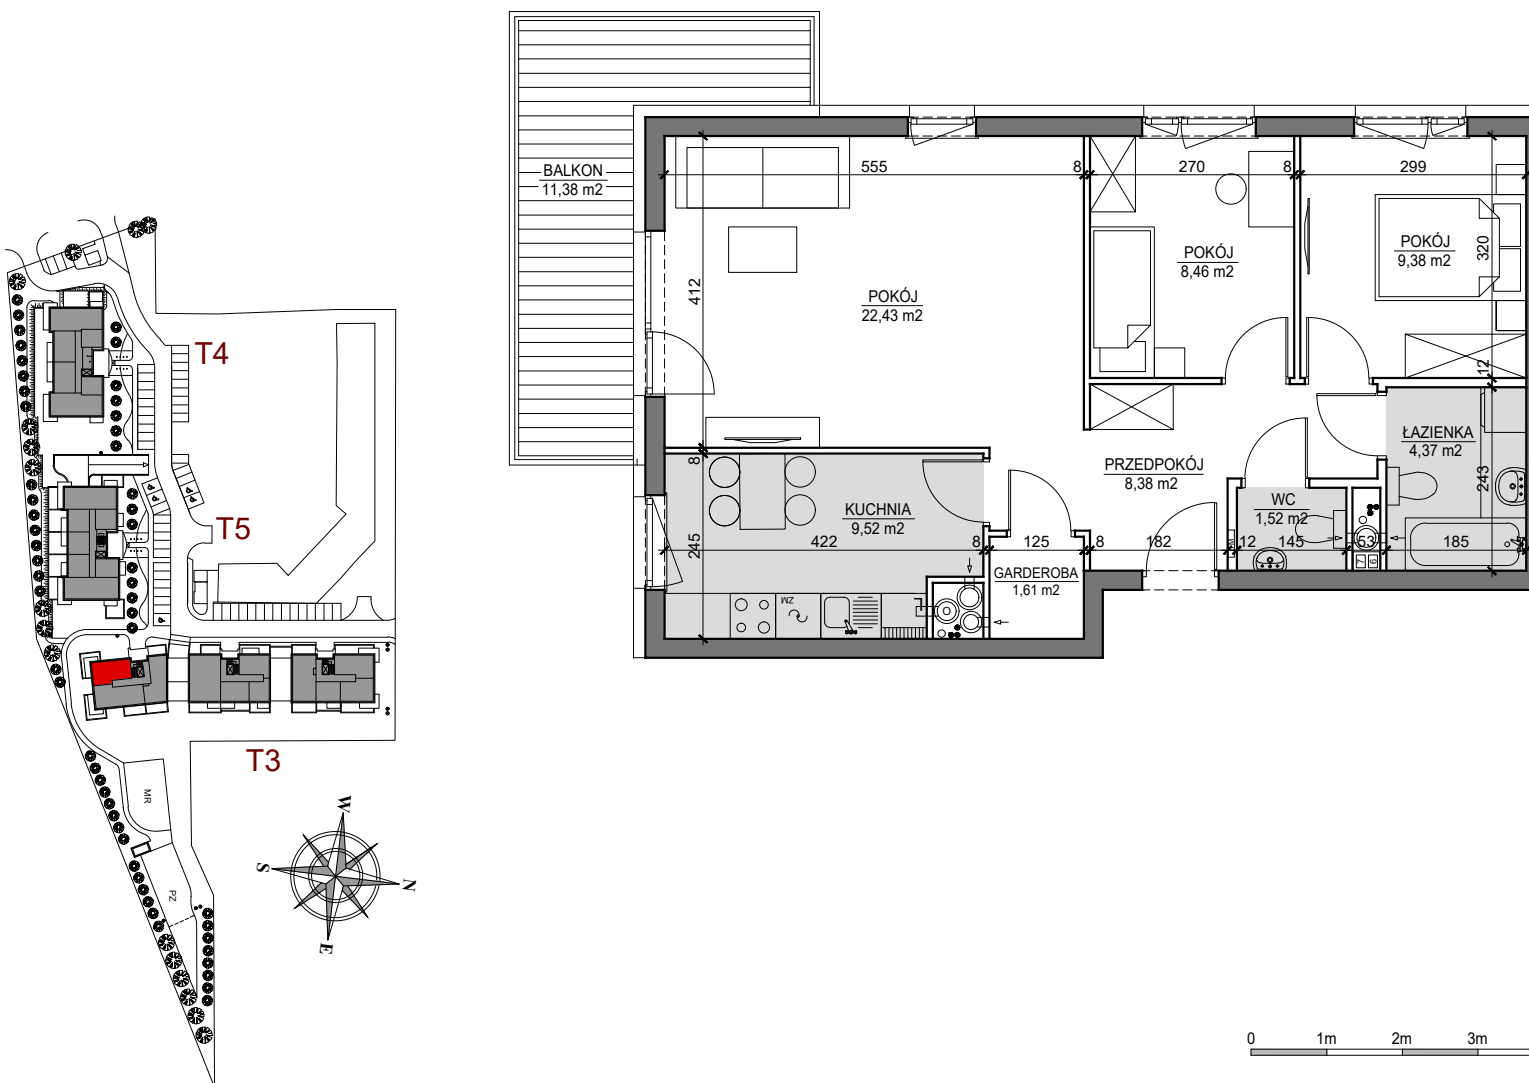

MIESZKANIE NR 32C

BUDYNEK T3
7 PIĘTRO

MIESZKANIE NR 32C

Powierzchnia 65,67 m²

POKÓJ	22,43 m ²
POKÓJ	9,38 m ²
POKÓJ	8,46 m ²
KUCHNIA	9,52 m ²
PRZEDPOKÓJ	8,38 m ²
ŁAZIENKA	4,37 m ²
WC	1,52 m ²
GARDEROBA	1,61 m ²
BALKON	11,38 m ²

Wymiary podano bez wykończenia ścian
Powierzchnia użytkowa wyliczona
zgodnie z normą PN-ISO 9836:1997.

Toruń, ul. Lubicka 54
tel. +48 56 610 25 00
www.budlex.pl