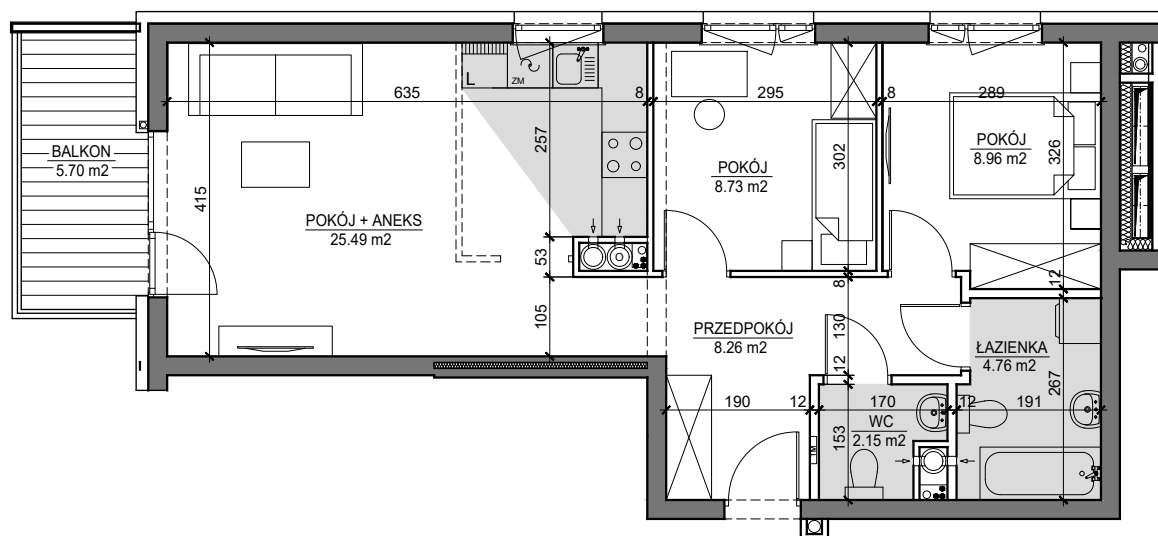

# MIESZKANIE NR 14

BUDYNEK T5  
I PIĘTRO

## MIESZKANIE NR 14

Powierzchnia 58,35 m<sup>2</sup>

POKÓJ Z ANEKSEM KUCHENNYM	25,49 m <sup>2</sup>
POKÓJ	8,96 m <sup>2</sup>
POKÓJ	8,73 m <sup>2</sup>
PRZEDPOKÓJ	8,26 m <sup>2</sup>
ŁAZIENKA	4,76 m <sup>2</sup>
WC	2,15 m <sup>2</sup>
BALKON	5,70 m <sup>2</sup>

Wymiary podano bez wykończenia ścian  
Powierzchnia użytkowa wyliczona  
zgodnie z normą PN-ISO 9836:1997.

Toruń, ul. Lubicka 54  
tel. +48 56 610 25 00  
[www.budlex.pl](http://www.budlex.pl)