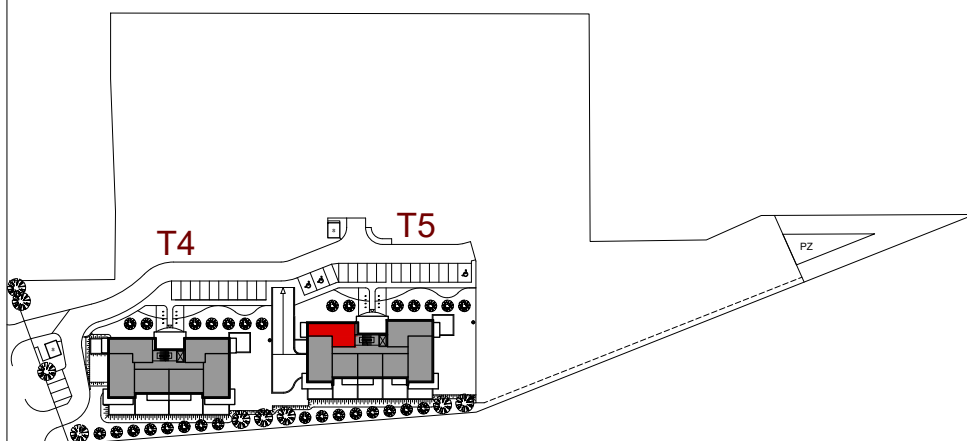

# MIESZKANIE NR 14

BUDYNEK T5  
I PIĘTRO

## MIESZKANIE NR 14

Powierzchnia 58,35 m<sup>2</sup>

POKÓJ Z ANEKSEM KUCHENNYM	25,49 m <sup>2</sup>
POKÓJ	8,96 m <sup>2</sup>
POKÓJ	8,73 m <sup>2</sup>
PRZEDPOKÓJ	8,26 m <sup>2</sup>
ŁAZIENKA	4,76 m <sup>2</sup>
WC	2,15 m <sup>2</sup>
BALKON	5,70 m <sup>2</sup>

Wymiary podano bez wykończenia ścian  
Powierzchnia użytkowa wyliczona  
zgodnie z normą PN-ISO 9836:1997.

Toruń, ul. Lubicka 54  
tel. +48 56 610 25 00  
[www.budlex.pl](http://www.budlex.pl)