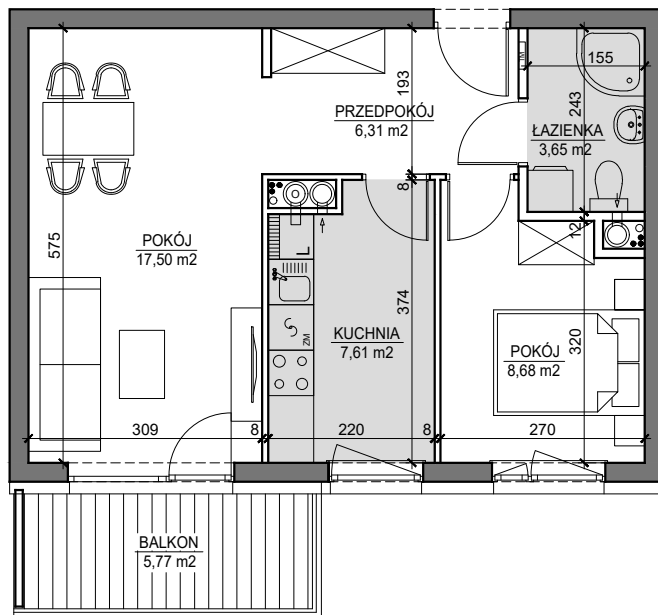

MIESZKANIE NR 38B

BUDYNEK T3
6 PIĘTRO

MIESZKANIE NR 38B

Powierzchnia 43,75 m²

POKÓJ	17,50 m ²
POKÓJ	8,68 m ²
KUCHNIA	7,61 m ²
PRZEDPOKÓJ	6,31 m ²
ŁAZIENKA	3,65 m ²
BALKON	5,77 m ²

Wymiary podano bez wykończenia ścian
Powierzchnia użytkowa wyliczona
zgodnie z normą PN-ISO 9836:1997.