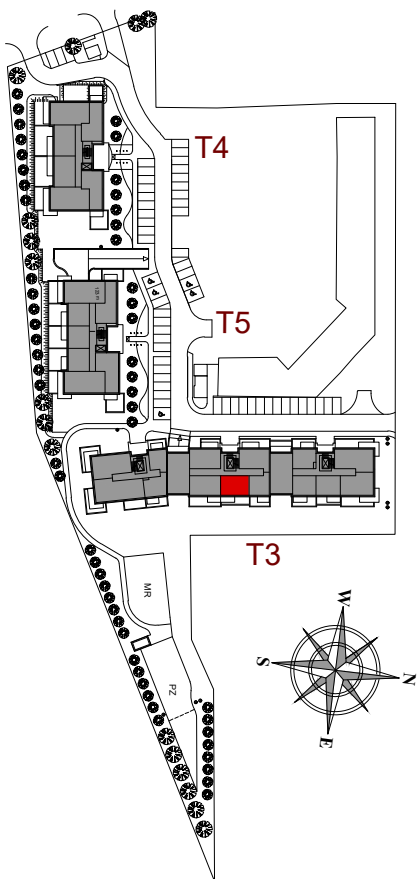

MIESZKANIE NR 38B

BUDYNEK T3
6 PIĘTRO

MIESZKANIE NR 38B

Powierzchnia 43,75 m²

POKÓJ	17,50 m ²
POKÓJ	8,68 m ²
KUCHNIA	7,61 m ²
PRZEDPOKÓJ	6,31 m ²
ŁAZIENKA	3,65 m ²
BALKON	5,77 m ²

Wymiary podano bez wykończenia ścian
Powierzchnia użytkowa wyliczona
zgodnie z normą PN-ISO 9836:1997.