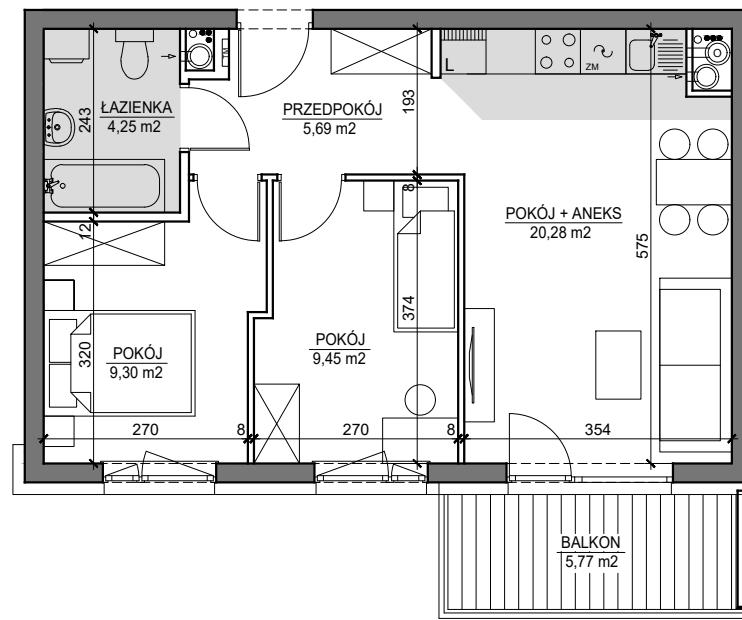

MIESZKANIE NR 39B

BUDYNEK T3
6 PIĘTRO

MIESZKANIE NR 39B

Powierzchnia 48,97 m²

POKÓJ Z ANEKSEM KUCHENNYM	20,28 m ²
POKÓJ	9,45 m ²
POKÓJ	9,30 m ²
PRZEDPOKÓJ	5,69 m ²
ŁAZIENKA	4,25 m ²
BALKON	5,77 m ²

Wymiary podano bez wykończenia ścian
Powierzchnia użytkowa wyliczona
zgodnie z normą PN-ISO 9836:1997.