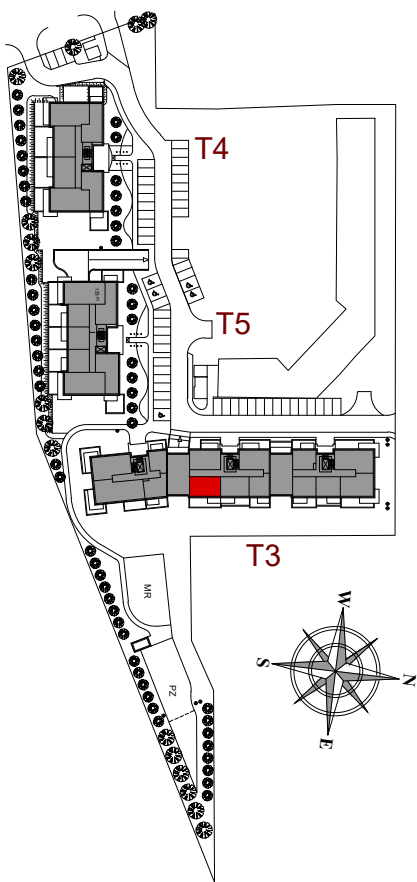

MIESZKANIE NR 39B

BUDYNEK T3
6 PIĘTRO

MIESZKANIE NR 39B

Powierzchnia 48,97 m²

POKÓJ Z ANEKSEM KUCHENNYM	20,28 m ²
POKÓJ	9,45 m ²
POKÓJ	9,30 m ²
PRZEDPOKÓJ	5,69 m ²
ŁAZIENKA	4,25 m ²
BALKON	5,77 m ²

Wymiary podano bez wykończenia ścian
Powierzchnia użytkowa wyliczona
zgodnie z normą PN-ISO 9836:1997.