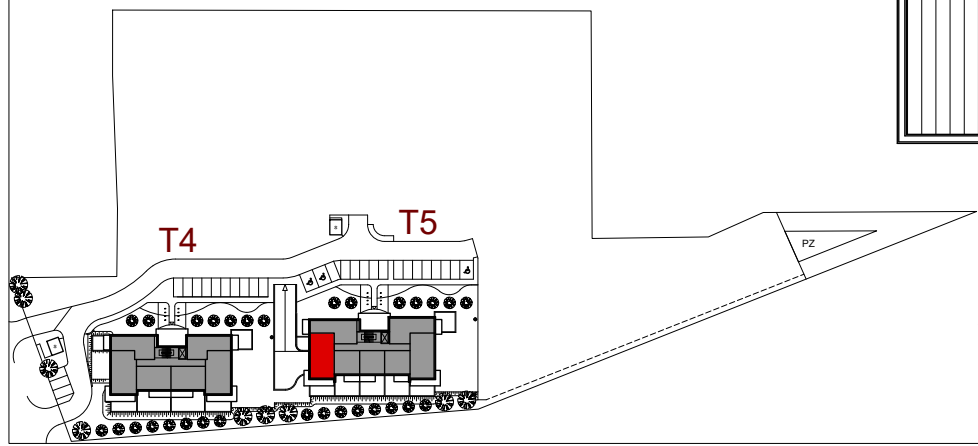

MIESZKANIE NR 34

OSIEDLE

ARTYSTYCZNE

BUDYNEK T5
IV PIĘTRO

MIESZKANIE NR 34

Powierzchnia 63,90 m²

POKÓJ	21,36 m ²
POKÓJ	10,11 m ²
POKÓJ	8,50 m ²
KUCHNIA	9,35 m ²
PRZEDPOKÓJ	7,37 m ²
ŁAZIENKA	4,31 m ²
WC	1,31 m ²
GARDEROBA	1,59 m ²
BALKON	14,60 m ²

Wymiary podano bez wykończenia ścian
Powierzchnia użytkowa wyliczona
zgodnie z normą PN-ISO 9836:1997.

Toruń, ul. Lubicka 54
tel. +48 56 610 25 00
www.budlex.pl