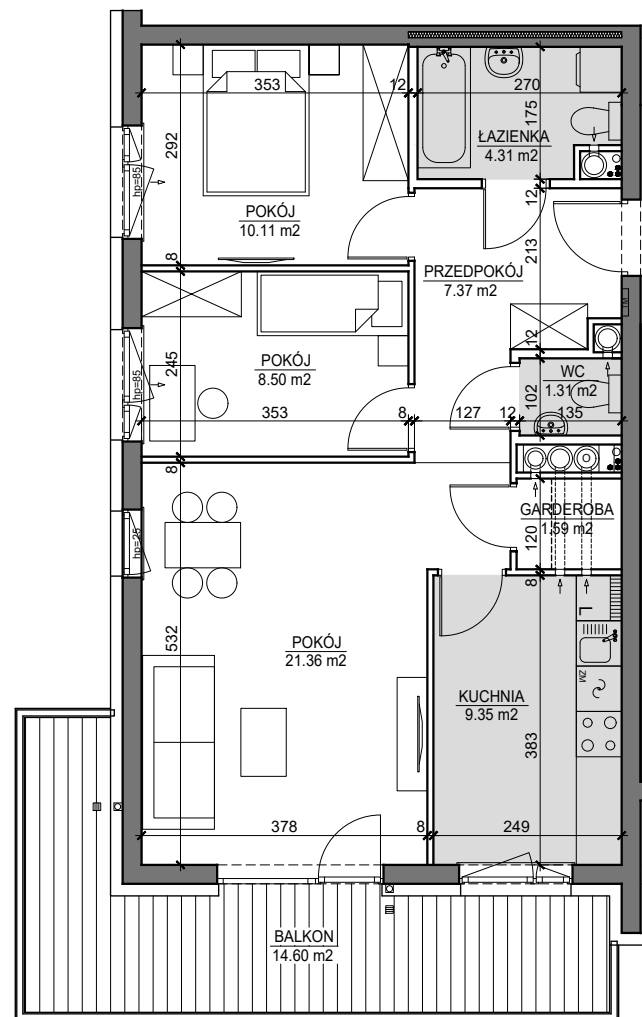

MIESZKANIE NR 34

OSIEDLE

ARTYSTYCZNE

BUDYNEK T5
IV PIĘTRO

MIESZKANIE NR 34

Powierzchnia 63,90 m²

POKÓJ	21,36 m ²
POKÓJ	10,11 m ²
POKÓJ	8,50 m ²
KUCHNIA	9,35 m ²
PRZEDPOKÓJ	7,37 m ²
ŁAZIENKA	4,31 m ²
WC	1,31 m ²
GARDEROBA	1,59 m ²
BALKON	14,60 m ²

Wymiary podano bez wykończenia ścian
Powierzchnia użytkowa wyliczona
zgodnie z normą PN-ISO 9836:1997.

Toruń, ul. Lubicka 54
tel. +48 56 610 25 00
www.budlex.pl