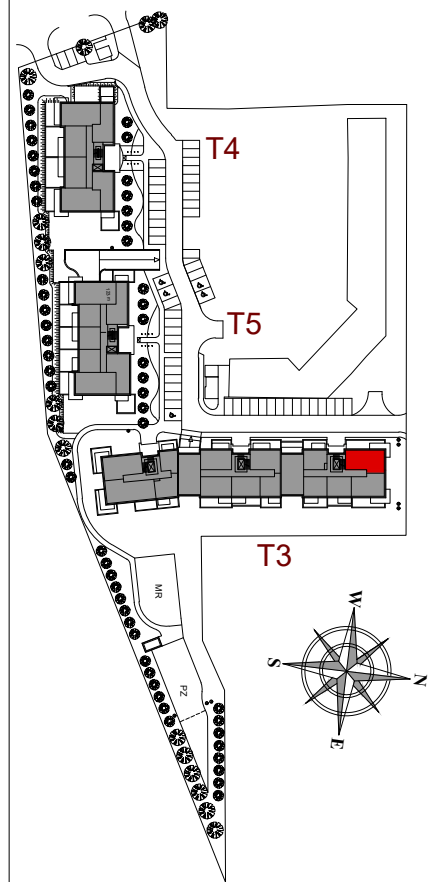

# MIESZKANIE NR 37A

BUDYNEK T3  
6 PIĘTRO

## MIESZKANIE NR 37A

Powierzchnia 66,00 m<sup>2</sup>

POKÓJ Z ANEKSEM KUCHENNYM	30,80 m <sup>2</sup>
POKÓJ	9,73 m <sup>2</sup>
POKÓJ	9,38 m <sup>2</sup>
PRZEDPOKÓJ	7,64 m <sup>2</sup>
ŁAZIENKA	4,37 m <sup>2</sup>
WC	1,63 m <sup>2</sup>
GARDEROBA	2,45 m <sup>2</sup>
BALKON	11,38 m <sup>2</sup>

Wymiary podano bez wykończenia ścian  
Powierzchnia użytkowa wyliczona  
zgodnie z normą PN-ISO 9836:1997.

Toruń, ul. Lubicka 54  
tel. +48 56 610 25 00  
www.budlex.pl