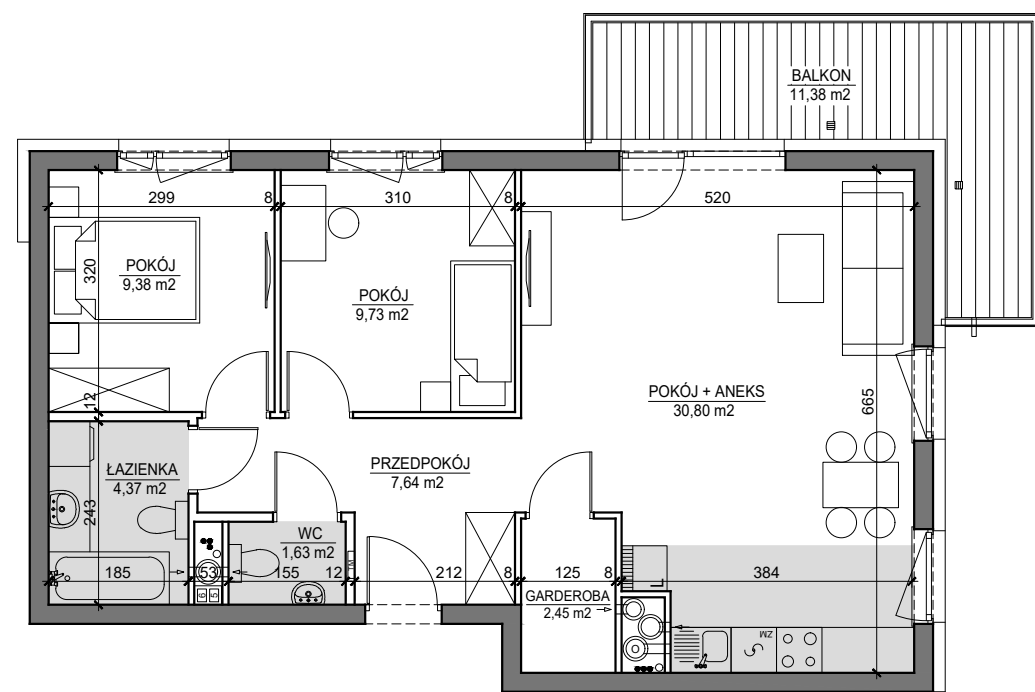

# MIESZKANIE NR 37A

BUDYNEK T3  
6 PIĘTRO

## MIESZKANIE NR 37A

Powierzchnia 66,00 m<sup>2</sup>

POKÓJ Z ANEKSEM KUCHENNYM	30,80 m <sup>2</sup>
POKÓJ	9,73 m <sup>2</sup>
POKÓJ	9,38 m <sup>2</sup>
PRZEDPOKÓJ	7,64 m <sup>2</sup>
ŁAZIENKA	4,37 m <sup>2</sup>
WC	1,63 m <sup>2</sup>
GARDEROBA	2,45 m <sup>2</sup>
BALKON	11,38 m <sup>2</sup>

Wymiary podano bez wykończenia ścian  
Powierzchnia użytkowa wyliczona  
zgodnie z normą PN-ISO 9836:1997.

Toruń, ul. Lubicka 54  
tel. +48 56 610 25 00  
www.budlex.pl