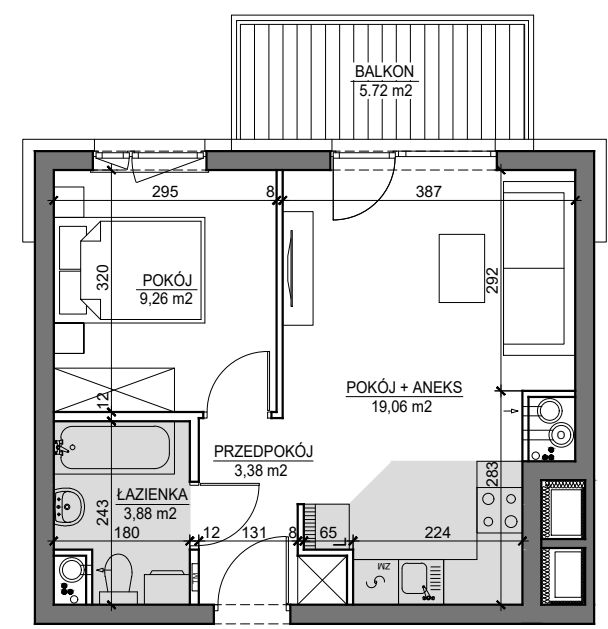

MIESZKANIE NR 42A

BUDYNEK T3
6 PIĘTRO

MIESZKANIE NR 42A

Powierzchnia 35,58 m²

POKÓJ Z ANEKSEM KUCHENNYM	19,06 m ²
POKÓJ	9,26 m ²
PRZEDPOKÓJ	3,38 m ²
ŁAZIENKA	3,88 m ²
BALKON	5,72 m ²

Wymiary podano bez wykończenia ścian
Powierzchnia użytkowa wyliczona
zgodnie z normą PN-ISO 9836:1997.