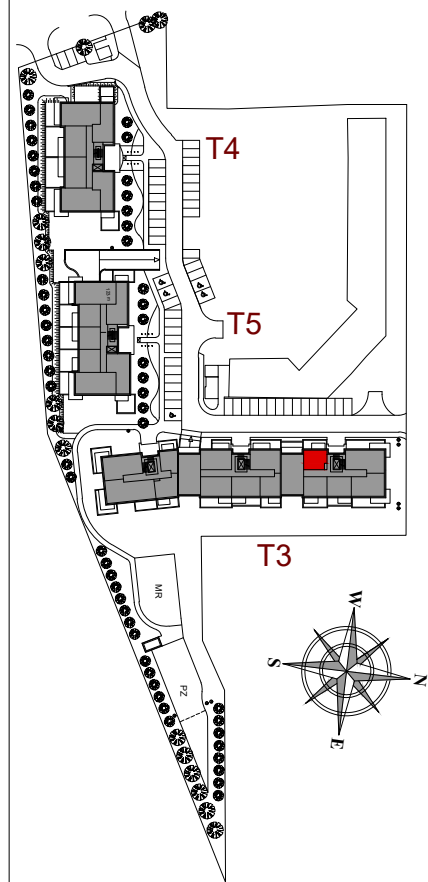

MIESZKANIE NR 42A

BUDYNEK T3
6 PIĘTRO

MIESZKANIE NR 42A

Powierzchnia 35,58 m²

POKÓJ Z ANEKSEM KUCHENNYM	19,06 m ²
POKÓJ	9,26 m ²
PRZEDPOKÓJ	3,38 m ²
ŁAZIENKA	3,88 m ²
BALKON	5,72 m ²

Wymiary podano bez wykończenia ścian
Powierzchnia użytkowa wyliczona
zgodnie z normą PN-ISO 9836:1997.