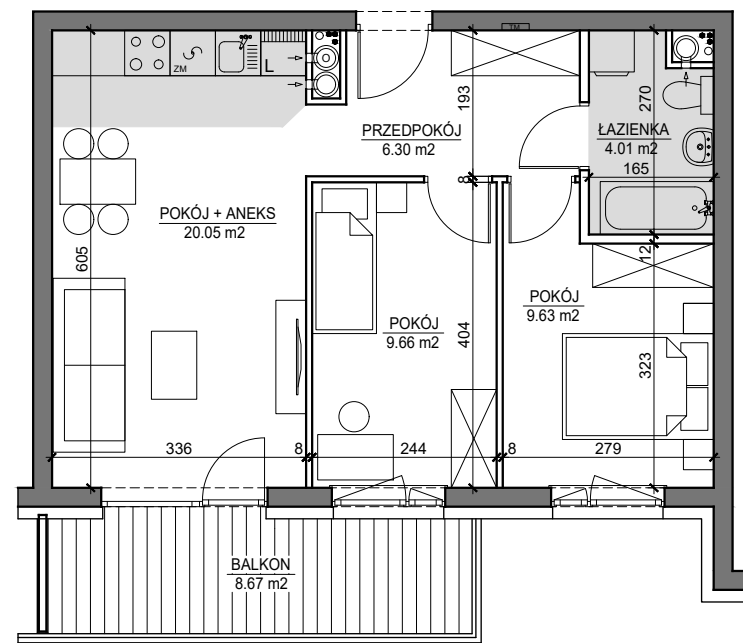

MIESZKANIE NR 39

**OSIEDLE
ARTYSTYCZNE**

BUDYNEK T4
VI PIĘTRO

MIESZKANIE NR 39

Powierzchnia 49,65 m²

POKÓJ Z ANEKSEM KUCHENNYM	20,05 m ²
POKÓJ	9,66 m ²
POKÓJ	9,63 m ²
PRZEDPOKÓJ	6,30 m ²
ŁAZIENKA	4,01 m ²
BALKON	8,67 m ²

Wymiary podano bez wykończenia ścian
Powierzchnia użytkowa wyliczona
zgodnie z normą PN-ISO 9836:1997.

Toruń, ul. Lubicka 54
tel. +48 56 610 25 00
www.budlex.pl