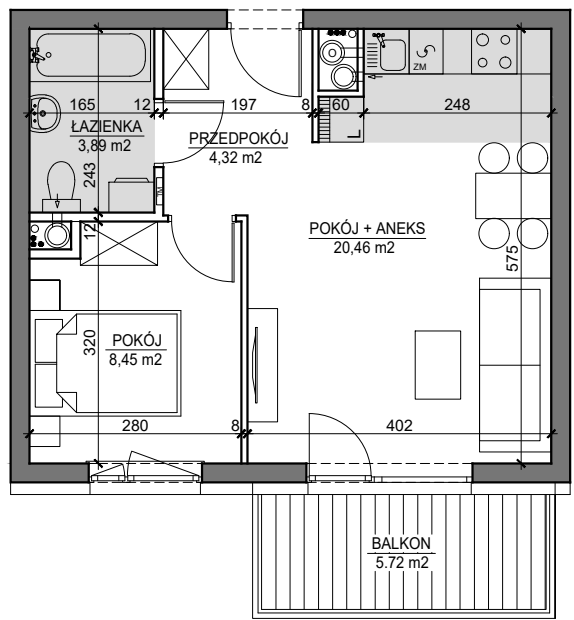

MIESZKANIE NR 39A

**OSIEDLE
ARTYSTYCZNE**

BUDYNEK T3
6 PIĘTRO

MIESZKANIE NR 39A

Powierzchnia 37,12 m²

POKÓJ Z ANEKSEM KUCHENNYM	20,46 m ²
POKÓJ	8,45 m ²
PRZEDPOKÓJ	4,32 m ²
ŁAZIENKA	3,89 m ²
BALKON	5,72 m ²

Wymiary podano bez wykończenia ścian
Powierzchnia użytkowa wyliczona
zgodnie z normą PN-ISO 9836:1997.

Toruń, ul. Lubicka 54
tel. +48 56 610 25 00
www.budlex.pl