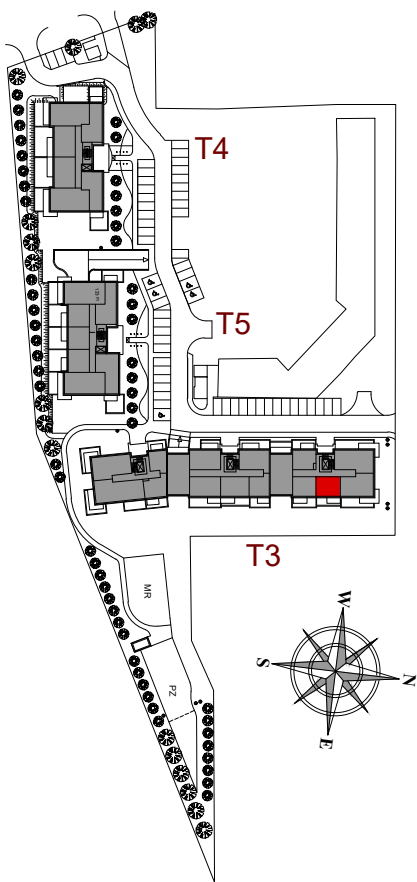

MIESZKANIE NR 39A

**OSIEDLE
ARTYSTYCZNE**

BUDYNEK T3
6 PIĘTRO

MIESZKANIE NR 39A

Powierzchnia 37,12 m²

POKÓJ Z ANEKSEM KUCHENNYM	20,46 m ²
POKÓJ	8,45 m ²
PRZEDPOKÓJ	4,32 m ²
ŁAZIENKA	3,89 m ²
BALKON	5,72 m ²

Wymiary podano bez wykończenia ścian
Powierzchnia użytkowa wyliczona
zgodnie z normą PN-ISO 9836:1997.

Toruń, ul. Lubicka 54
tel. +48 56 610 25 00
www.budlex.pl