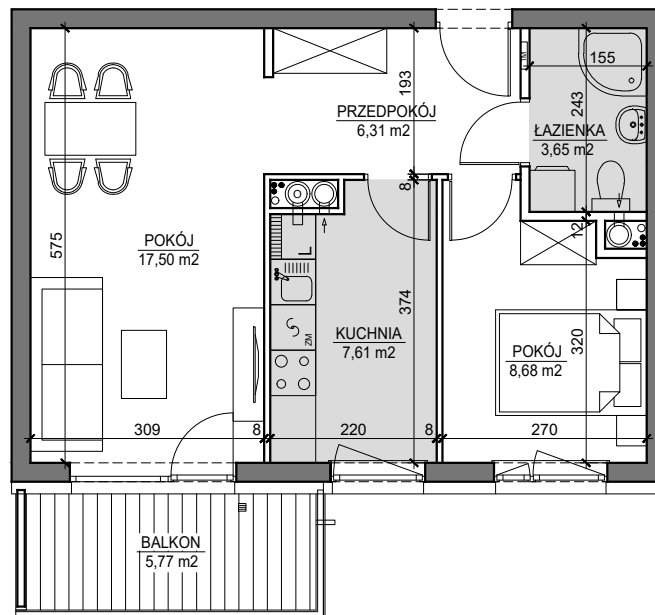

# MIESZKANIE NR 8B

BUDYNEK T3  
1 PIĘTRO

## MIESZKANIE NR 8B

Powierzchnia 43,75 m<sup>2</sup>

POKÓJ	17,50 m <sup>2</sup>
POKÓJ	8,68 m <sup>2</sup>
KUCHNIA	7,61 m <sup>2</sup>
PRZEDPOKÓJ	6,31 m <sup>2</sup>
ŁAZIENKA	3,65 m <sup>2</sup>
BALKON	5,77 m <sup>2</sup>

Wymiary podano bez wykończenia ścian  
Powierzchnia użytkowa wyliczona  
zgodnie z normą PN-ISO 9836:1997.

Toruń, ul. Lubicka 54  
tel. +48 56 610 25 00  
[www.budlex.pl](http://www.budlex.pl)