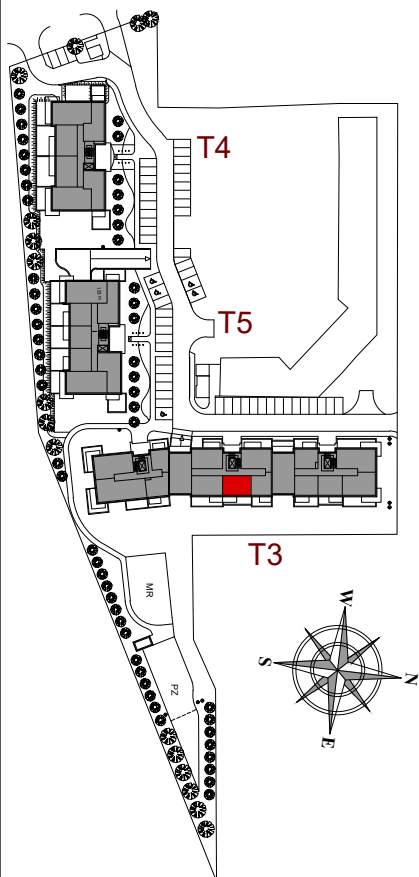

# MIESZKANIE NR 8B

BUDYNEK T3  
1 PIĘTRO

## MIESZKANIE NR 8B

Powierzchnia 43,75 m<sup>2</sup>

POKÓJ	17,50 m <sup>2</sup>
POKÓJ	8,68 m <sup>2</sup>
KUCHNIA	7,61 m <sup>2</sup>
PRZEDPOKÓJ	6,31 m <sup>2</sup>
ŁAZIENKA	3,65 m <sup>2</sup>
BALKON	5,77 m <sup>2</sup>

Wymiary podano bez wykończenia ścian  
Powierzchnia użytkowa wyliczona  
zgodnie z normą PN-ISO 9836:1997.

Toruń, ul. Lubicka 54  
tel. +48 56 610 25 00  
[www.budlex.pl](http://www.budlex.pl)