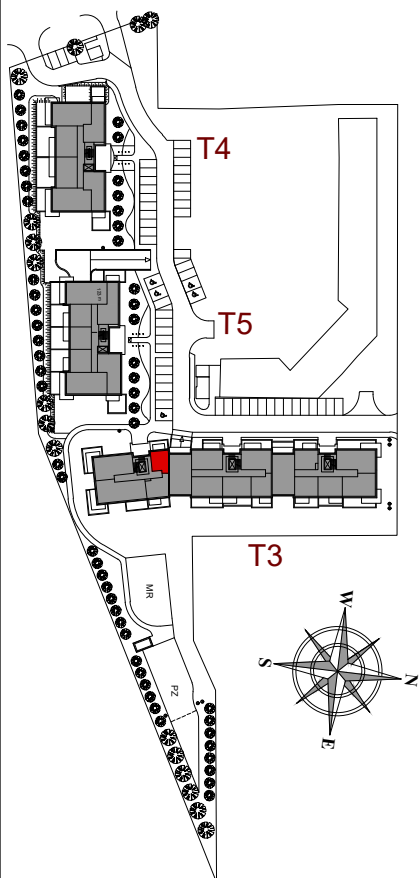

MIESZKANIE NR 6C

BUDYNEK T3
1 PIĘTRO

MIESZKANIE NR 6C

Powierzchnia 28,42 m²

POKÓJ Z ANEKSEM KUCHENNYM	20,91 m ²
PRZEDPOKÓJ	3,56 m ²
ŁAZIENKA	3,95 m ²
BALKON	4,95 m ²

Wymiary podano bez wykończenia ścian
Powierzchnia użytkowa wyliczona
zgodnie z normą PN-ISO 9836:1997.