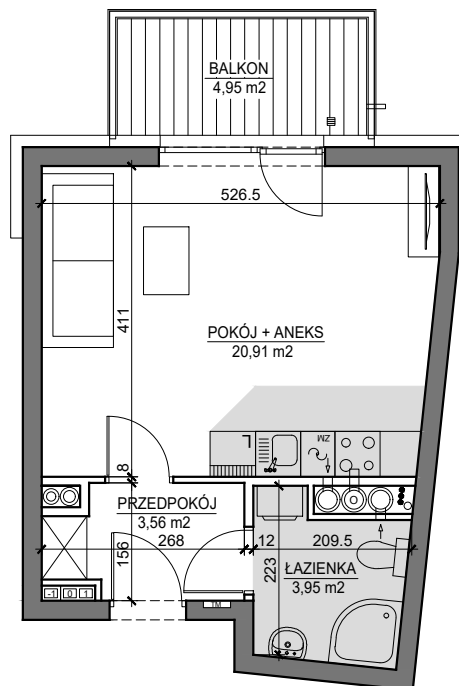

MIESZKANIE NR 6C

BUDYNEK T3
1 PIĘTRO

MIESZKANIE NR 6C

Powierzchnia 28,42 m²

POKÓJ Z ANEKSEM KUCHENNYM	20,91 m ²
PRZEDPOKÓJ	3,56 m ²
ŁAZIENKA	3,95 m ²
BALKON	4,95 m ²

Wymiary podano bez wykończenia ścian
Powierzchnia użytkowa wyliczona
zgodnie z normą PN-ISO 9836:1997.