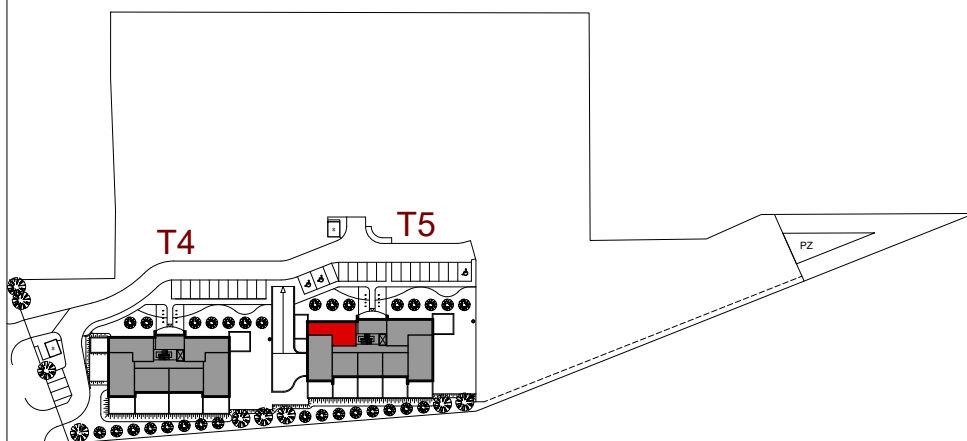

MIESZKANIE NR 7

BUDYNEK T5
PARTER

MIESZKANIE NR 7

Powierzchnia 58,15 m²

POKÓJ Z ANEKSEM KUCHENNYM	25,49 m ²
POKÓJ	8,96 m ²
POKÓJ	8,73 m ²
PRZEDPOKÓJ	8,26 m ²
ŁAZIENKA	4,76 m ²
WC	1,95 m ²
TARAS	20,71 m ²

Wymiary podano bez wykończenia ścian
Powierzchnia użytkowa wyliczona
zgodnie z normą PN-ISO 9836:1997.