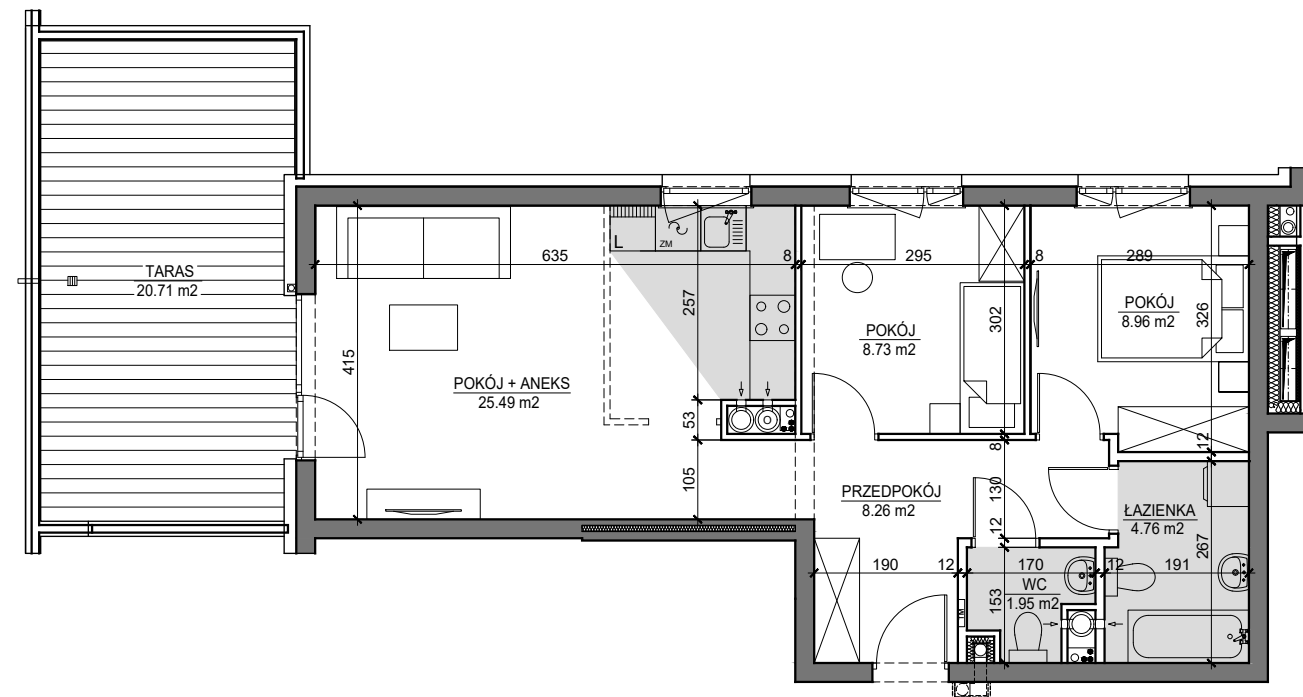

MIESZKANIE NR 7

BUDYNEK T5
PARTER

MIESZKANIE NR 7

Powierzchnia 58,15 m²

POKÓJ Z ANEKSEM KUCHENNYM	25,49 m ²
POKÓJ	8,96 m ²
POKÓJ	8,73 m ²
PRZEDPOKÓJ	8,26 m ²
ŁAZIENKA	4,76 m ²
WC	1,95 m ²
TARAS	20,71 m ²

Wymiary podano bez wykończenia ścian
Powierzchnia użytkowa wyliczona
zgodnie z normą PN-ISO 9836:1997.