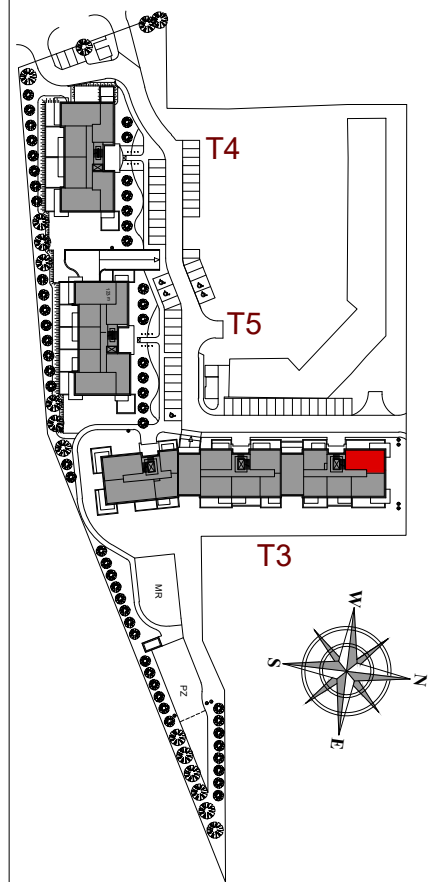

MIESZKANIE NR 13A

BUDYNEK T3
2 PIĘTRO

MIESZKANIE NR 13A

Powierzchnia 66,00 m²

POKÓJ Z ANEKSEM KUCHENNYM	30,80 m ²
POKÓJ	9,73 m ²
POKÓJ	9,38 m ²
PRZEDPOKÓJ	7,64 m ²
ŁAZIENKA	4,37 m ²
WC	1,63 m ²
GARDEROBA	2,45 m ²
BALKON	11,38 m ²

Wymiary podano bez wykończenia ścian
Powierzchnia użytkowa wyliczona
zgodnie z normą PN-ISO 9836:1997.

Toruń, ul. Lubicka 54
tel. +48 56 610 25 00
www.budlex.pl