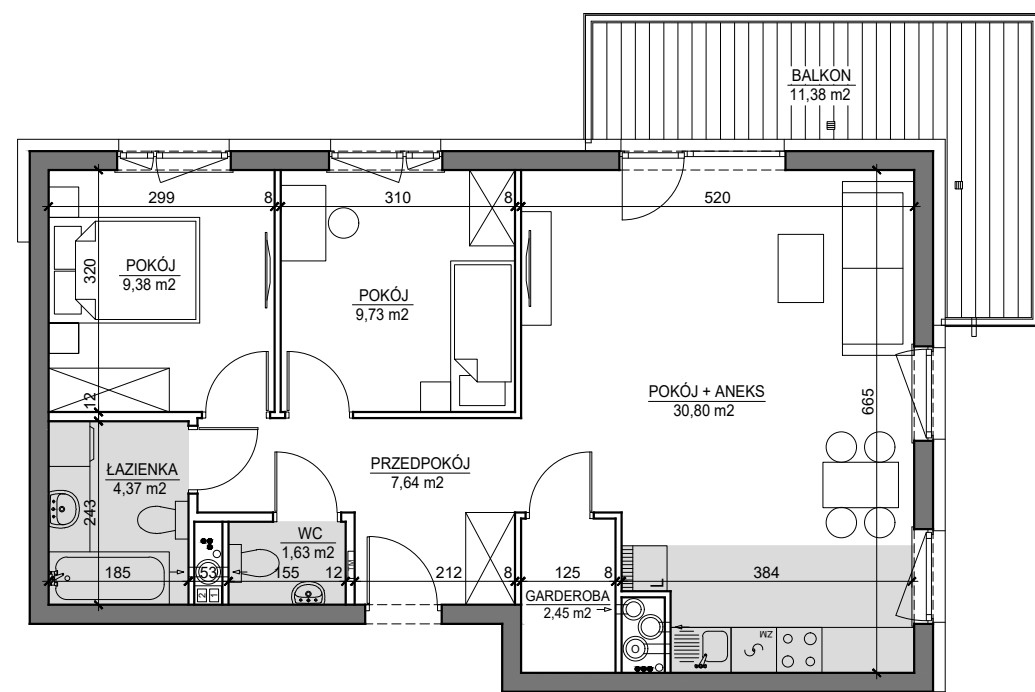

MIESZKANIE NR 13A

BUDYNEK T3
2 PIĘTRO

MIESZKANIE NR 13A

Powierzchnia 66,00 m²

POKÓJ Z ANEKSEM KUCHENNYM	30,80 m ²
POKÓJ	9,73 m ²
POKÓJ	9,38 m ²
PRZEDPOKÓJ	7,64 m ²
ŁAZIENKA	4,37 m ²
WC	1,63 m ²
GARDEROBA	2,45 m ²
BALKON	11,38 m ²

Wymiary podano bez wykończenia ścian
Powierzchnia użytkowa wyliczona
zgodnie z normą PN-ISO 9836:1997.

Toruń, ul. Lubicka 54
tel. +48 56 610 25 00
www.budlex.pl