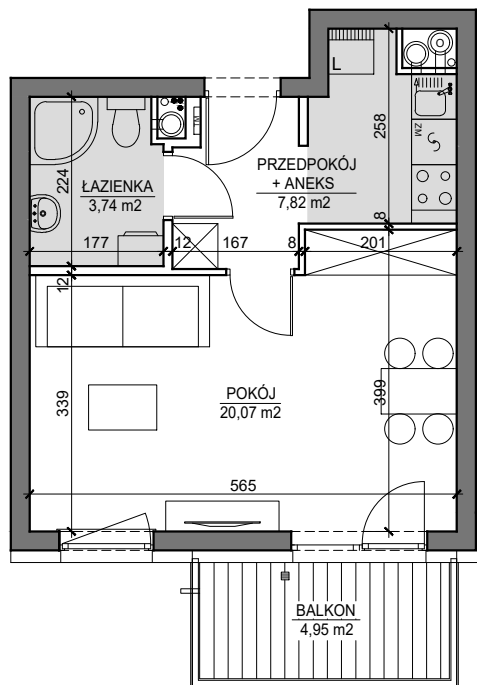

MIESZKANIE NR 7B

OSIEDLE

ARTYSTYCZNE

**BUDYNEK T3
1 PIĘTRO**

MIESZKANIE NR 7B

Powierzchnia 31,63 m²

POKÓJ	20,07 m ²
PRZEDPOKÓJ Z ANEKSEM KUCHENNYM	7,82 m ²
ŁAZIENKA	3,74 m ²
BALKON	4,95 m ²

Wymiary podano bez wykończenia ścian
Powierzchnia użytkowa wyliczona
zgodnie z normą PN-ISO 9836:1997.