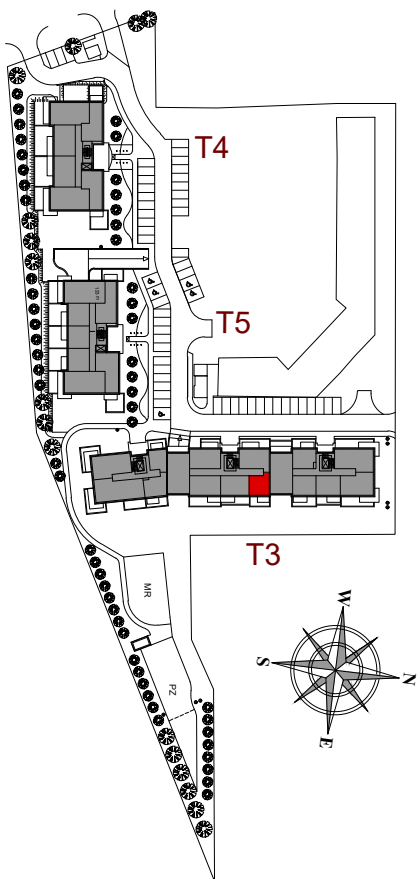

MIESZKANIE NR 7B

OSIEDLE

ARTYSTYCZNE

**BUDYNEK T3
1 PIĘTRO**

MIESZKANIE NR 7B

Powierzchnia 31,63 m²

POKÓJ	20,07 m ²
PRZEDPOKÓJ Z ANEKSEM KUCHENNYM	7,82 m ²
ŁAZIENKA	3,74 m ²
BALKON	4,95 m ²

Wymiary podano bez wykończenia ścian
Powierzchnia użytkowa wyliczona
zgodnie z normą PN-ISO 9836:1997.