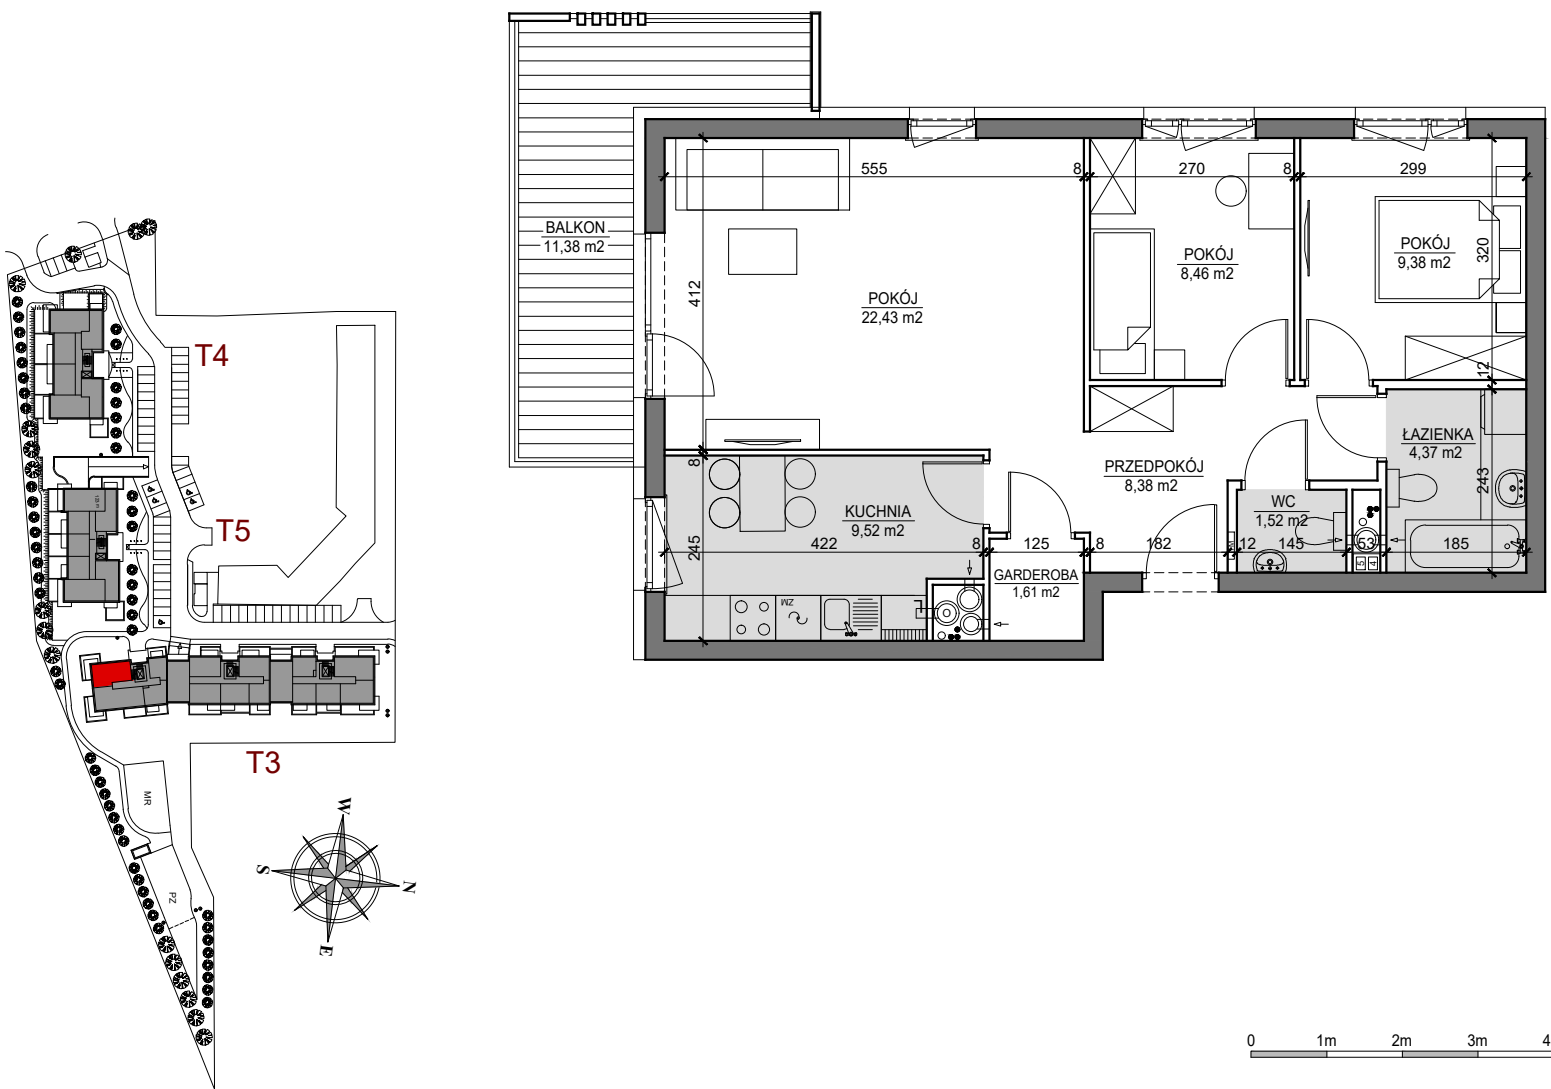

MIESZKANIE NR 25C

BUDYNEK T3
5 PIĘTRO

MIESZKANIE NR 25C

Powierzchnia 65,67 m²

POKÓJ	22,43 m ²
POKÓJ	9,38 m ²
POKÓJ	8,46 m ²
KUCHNIA	9,52 m ²
PRZEDPOKÓJ	8,38 m ²
ŁAZIENKA	4,37 m ²
WC	1,52 m ²
GARDEROBA	1,61 m ²
BALKON	11,38 m ²

Wymiary podano bez wykończenia ścian
Powierzchnia użytkowa wyliczona
zgodnie z normą PN-ISO 9836:1997.

Toruń, ul. Lubicka 54
tel. +48 56 610 25 00
www.budlex.pl