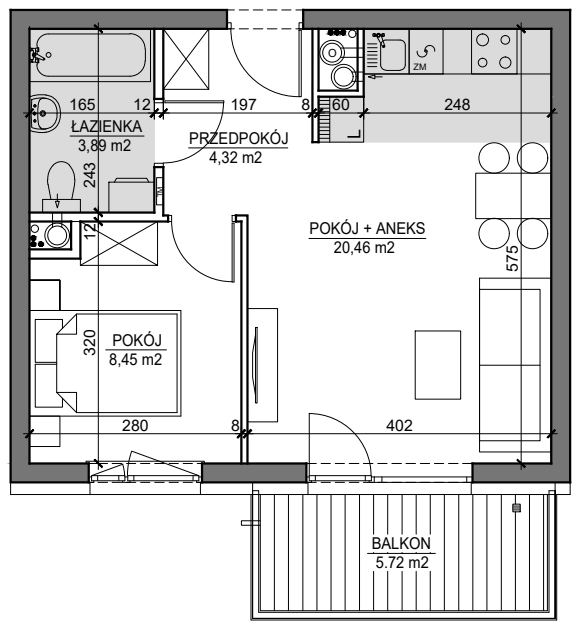

MIESZKANIE NR 9A

**OSIEDLE
ARTYSTYCZNE**

BUDYNEK T3
1 PIĘTRO

MIESZKANIE NR 9A

Powierzchnia 37,12 m²

POKÓJ Z ANEKSEM KUCHENNYM	20,46 m ²
POKÓJ	8,45 m ²
PRZEDPOKÓJ	4,32 m ²
ŁAZIENKA	3,89 m ²
BALKON	5,72 m ²

Wymiary podano bez wykończenia ścian
Powierzchnia użytkowa wyliczona
zgodnie z normą PN-ISO 9836:1997.