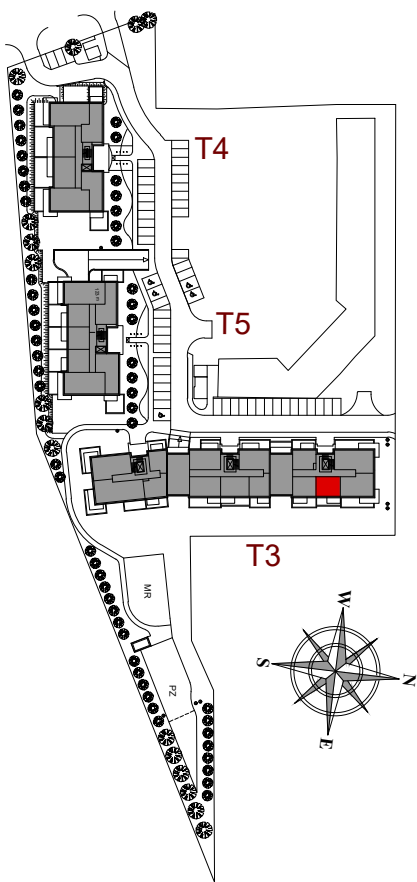

MIESZKANIE NR 9A

**OSIEDLE
ARTYSTYCZNE**

BUDYNEK T3
1 PIĘTRO

MIESZKANIE NR 9A

Powierzchnia 37,12 m²

POKÓJ Z ANEKSEM KUCHENNYM	20,46 m ²
POKÓJ	8,45 m ²
PRZEDPOKÓJ	4,32 m ²
ŁAZIENKA	3,89 m ²
BALKON	5,72 m ²

Wymiary podano bez wykończenia ścian
Powierzchnia użytkowa wyliczona
zgodnie z normą PN-ISO 9836:1997.