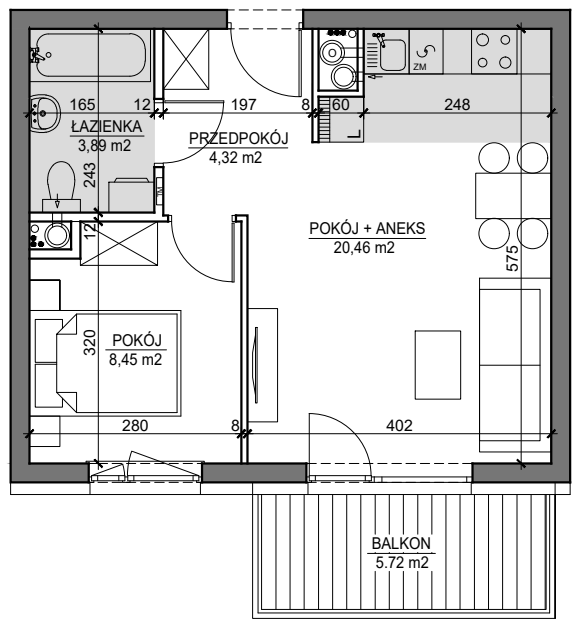

# MIESZKANIE NR 27A

BUDYNEK T3  
4 PIĘTRO

## MIESZKANIE NR 27A

Powierzchnia 37,12 m<sup>2</sup>

POKÓJ Z ANEKSEM KUCHENNYM	20,46 m <sup>2</sup>
POKÓJ	8,45 m <sup>2</sup>
PRZEDPOKÓJ	4,32 m <sup>2</sup>
ŁAZIENKA	3,89 m <sup>2</sup>
BALKON	5,72 m <sup>2</sup>

Wymiary podano bez wykończenia ścian  
Powierzchnia użytkowa wyliczona  
zgodnie z normą PN-ISO 9836:1997.

Toruń, ul. Lubicka 54  
tel. +48 56 610 25 00  
www.budlex.pl