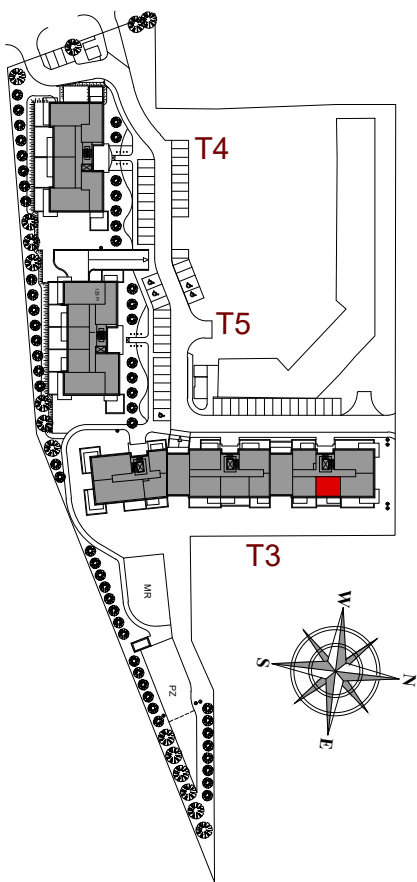

# MIESZKANIE NR 27A

BUDYNEK T3  
4 PIĘTRO

## MIESZKANIE NR 27A

Powierzchnia 37,12 m<sup>2</sup>

POKÓJ Z ANEKSEM KUCHENNYM	20,46 m <sup>2</sup>
POKÓJ	8,45 m <sup>2</sup>
PRZEDPOKÓJ	4,32 m <sup>2</sup>
ŁAZIENKA	3,89 m <sup>2</sup>
BALKON	5,72 m <sup>2</sup>

Wymiary podano bez wykończenia ścian  
Powierzchnia użytkowa wyliczona  
zgodnie z normą PN-ISO 9836:1997.

Toruń, ul. Lubicka 54  
tel. +48 56 610 25 00  
www.budlex.pl