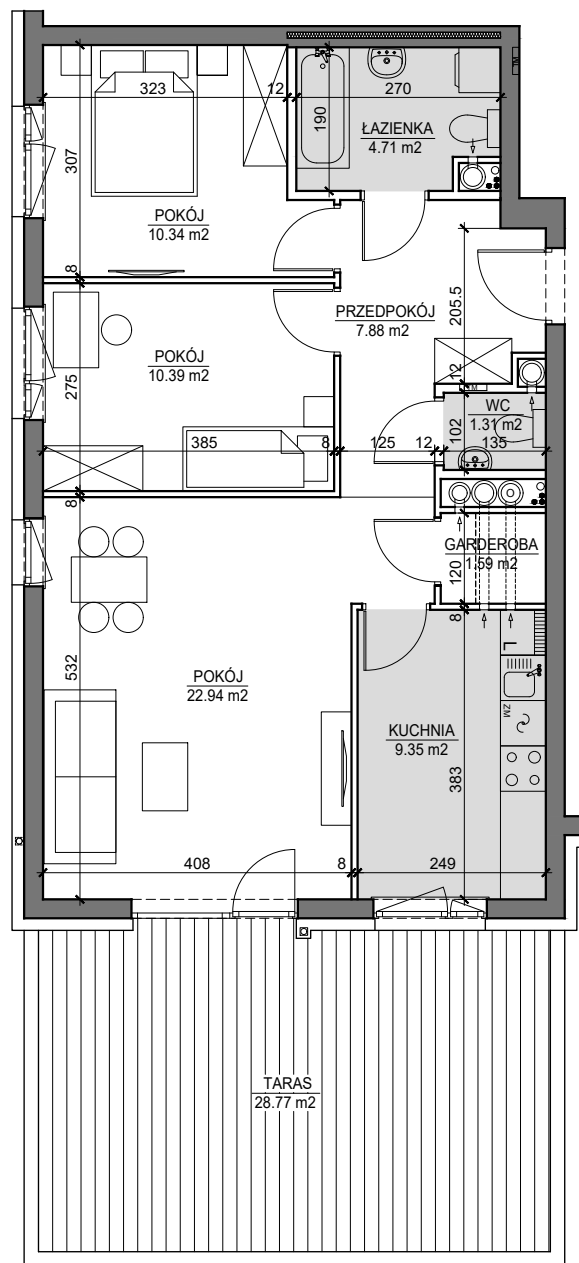

MIESZKANIE NR 5

BUDYNEK T4
PARTER

MIESZKANIE NR 5

Powierzchnia 68,51 m²

POKÓJ	22,94 m ²
POKÓJ	10,39 m ²
POKÓJ	10,34 m ²
KUCHNIA	9,35 m ²
PRZEDPOKÓJ	7,88 m ²
ŁAZIENKA	4,71 m ²
WC	1,31 m ²
GARDEROBA	1,59 m ²
TARAS	28,77 m ²

Wymiary podano bez wykończenia ścian
Powierzchnia użytkowa wyliczona
zgodnie z normą PN-ISO 9836:1997.

Toruń, ul. Lubicka 54
tel. +48 56 610 25 00
www.budlex.pl