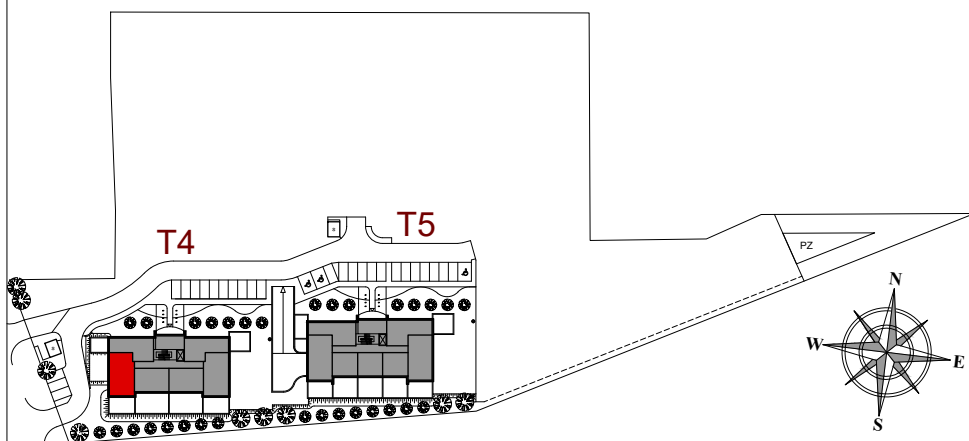

MIESZKANIE NR 5

BUDYNEK T4
PARTER

MIESZKANIE NR 5

Powierzchnia 68,51 m²

POKÓJ	22,94 m ²
POKÓJ	10,39 m ²
POKÓJ	10,34 m ²
KUCHNIA	9,35 m ²
PRZEDPOKÓJ	7,88 m ²
ŁAZIENKA	4,71 m ²
WC	1,31 m ²
GARDEROBA	1,59 m ²
TARAS	28,77 m ²

Wymiary podano bez wykończenia ścian
Powierzchnia użytkowa wyliczona
zgodnie z normą PN-ISO 9836:1997.

Toruń, ul. Lubicka 54
tel. +48 56 610 25 00
www.budlex.pl