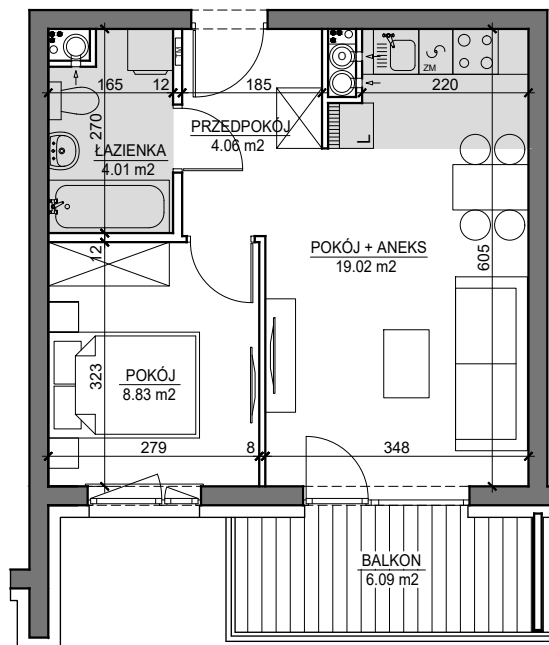

# MIESZKANIE NR 47

**OSIEDLE  
ARTYSTYCZNE**

BUDYNEK T5  
VI PIĘTRO

MIESZKANIE NR 47

Powierzchnia 35,92 m<sup>2</sup>

POKÓJ Z ANEKSEM KUCHENNYM	19,02 m <sup>2</sup>
POKÓJ	8,83 m <sup>2</sup>
PRZEDPOKÓJ	4,06 m <sup>2</sup>
ŁAZIENKA	4,01 m <sup>2</sup>
BALKON	6,09 m <sup>2</sup>

Wymiary podano bez wykończenia ścian  
Powierzchnia użytkowa wyliczona  
zgodnie z normą PN-ISO 9836:1997.

Toruń, ul. Lubicka 54  
tel. +48 56 610 25 00  
[www.budlex.pl](http://www.budlex.pl)