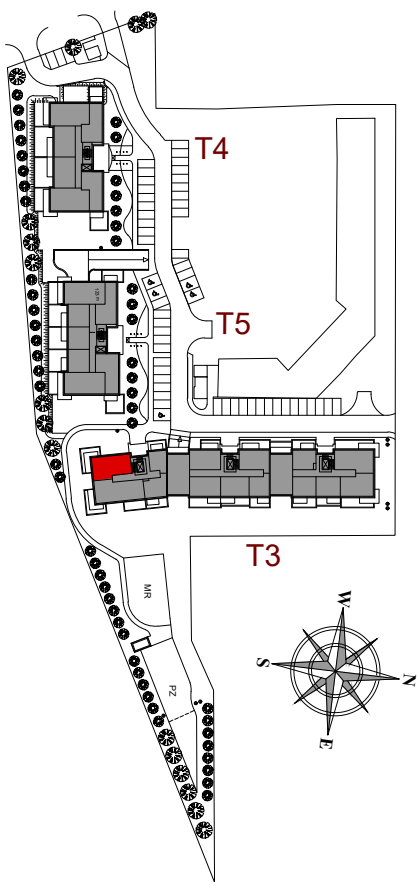

MIESZKANIE NR 13C

BUDYNEK T3
2 PIĘTRO

MIESZKANIE NR 13C

Powierzchnia 65,67 m²

POKÓJ	22,43 m ²
POKÓJ	9,38 m ²
POKÓJ	8,46 m ²
KUCHNIA	9,52 m ²
PRZEDPOKÓJ	8,38 m ²
ŁAZIENKA	4,37 m ²
WC	1,52 m ²
GARDEROBA	1,61 m ²
BALKON	11,38 m ²

Wymiary podano bez wykończenia ścian
Powierzchnia użytkowa wyliczona
zgodnie z normą PN-ISO 9836:1997.

Toruń, ul. Lubicka 54
tel. +48 56 610 25 00
www.budlex.pl