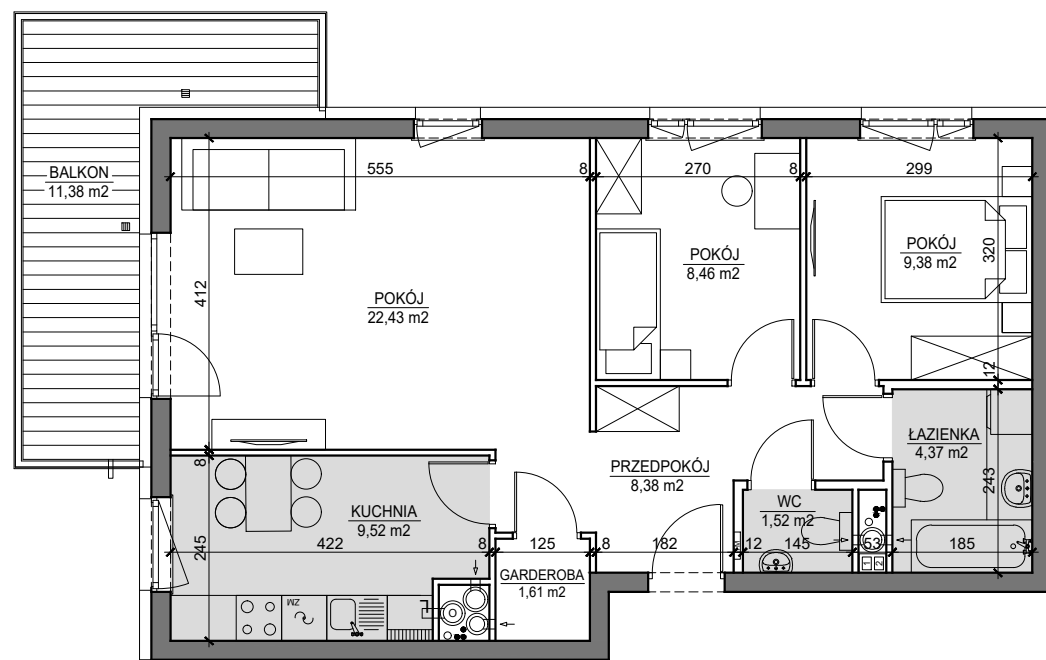

MIESZKANIE NR 13C

BUDYNEK T3
2 PIĘTRO

MIESZKANIE NR 13C

Powierzchnia 65,67 m²

POKÓJ	22,43 m ²
POKÓJ	9,38 m ²
POKÓJ	8,46 m ²
KUCHNIA	9,52 m ²
PRZEDPOKÓJ	8,38 m ²
ŁAZIENKA	4,37 m ²
WC	1,52 m ²
GARDEROBA	1,61 m ²
BALKON	11,38 m ²

Wymiary podano bez wykończenia ścian
Powierzchnia użytkowa wyliczona
zgodnie z normą PN-ISO 9836:1997.

Toruń, ul. Lubicka 54
tel. +48 56 610 25 00
www.budlex.pl