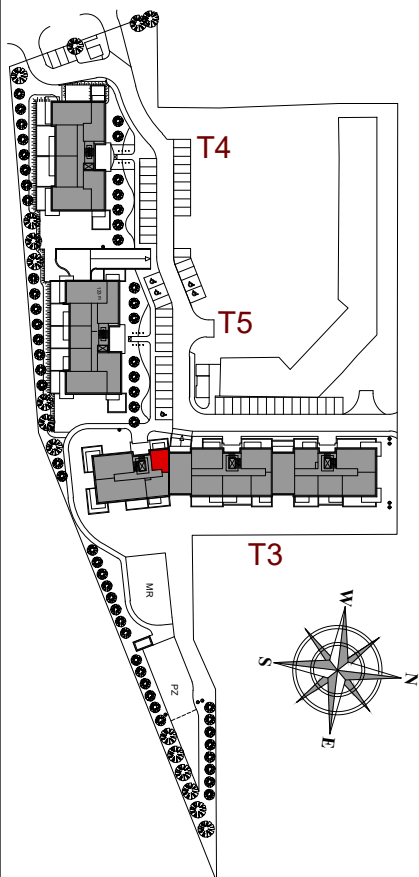

MIESZKANIE NR 14C

BUDYNEK T3
3 PIĘTRO

MIESZKANIE NR 14C

Powierzchnia 28,42 m²

POKÓJ Z ANEKSEM KUCHENNYM	20,91 m ²
PRZEDPOKÓJ	3,56 m ²
ŁAZIENKA	3,95 m ²
BALKON	4,95 m ²

Wymiary podano bez wykończenia ścian
Powierzchnia użytkowa wyliczona
zgodnie z normą PN-ISO 9836:1997.