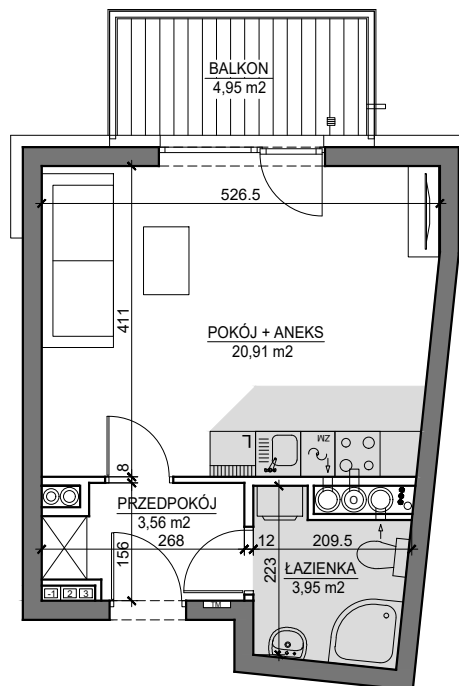

MIESZKANIE NR 14C

BUDYNEK T3
3 PIĘTRO

MIESZKANIE NR 14C

Powierzchnia 28,42 m²

POKÓJ Z ANEKSEM KUCHENNYM	20,91 m ²
PRZEDPOKÓJ	3,56 m ²
ŁAZIENKA	3,95 m ²
BALKON	4,95 m ²

Wymiary podano bez wykończenia ścian
Powierzchnia użytkowa wyliczona
zgodnie z normą PN-ISO 9836:1997.