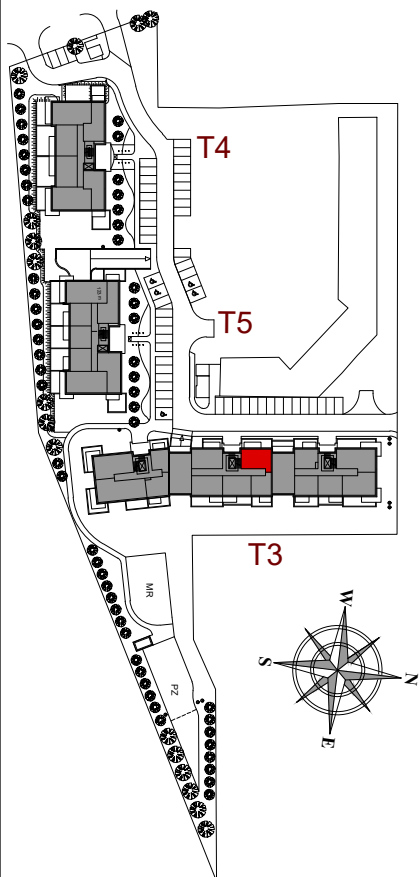

MIESZKANIE NR 6B

BUDYNEK T3
1 PIĘTRO

MIESZKANIE NR 6B

Powierzchnia 49,24 m²

POKÓJ Z ANEKSEM KUCHENNYM	19,28 m ²
POKÓJ	10,46 m ²
POKÓJ	8,94 m ²
PRZEDPOKÓJ	6,32 m ²
ŁAZIENKA	4,24 m ²
BALKON	7,24 m ²

Wymiary podano bez wykończenia ścian
Powierzchnia użytkowa wyliczona
zgodnie z normą PN-ISO 9836:1997.