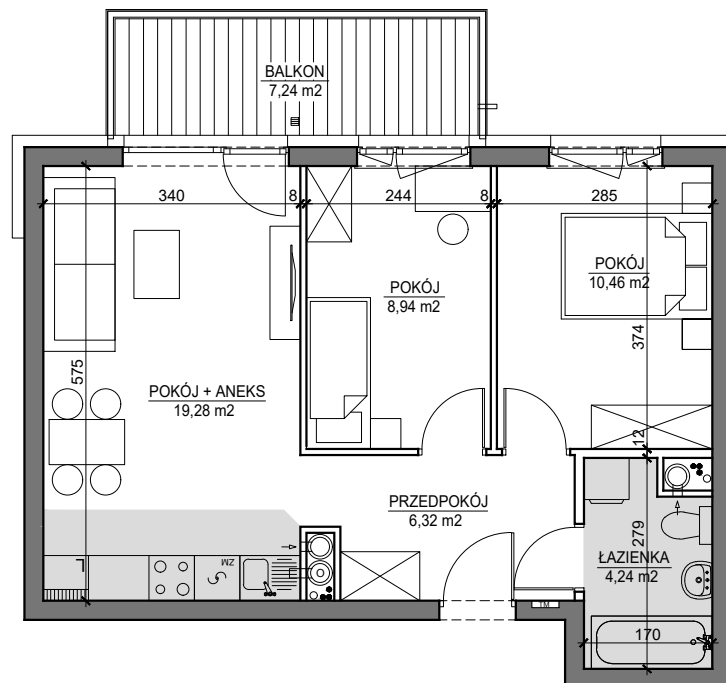

MIESZKANIE NR 6B

BUDYNEK T3
1 PIĘTRO

MIESZKANIE NR 6B

Powierzchnia 49,24 m²

POKÓJ Z ANEKSEM KUCHENNYM	19,28 m ²
POKÓJ	10,46 m ²
POKÓJ	8,94 m ²
PRZEDPOKÓJ	6,32 m ²
ŁAZIENKA	4,24 m ²
BALKON	7,24 m ²

Wymiary podano bez wykończenia ścian
Powierzchnia użytkowa wyliczona
zgodnie z normą PN-ISO 9836:1997.