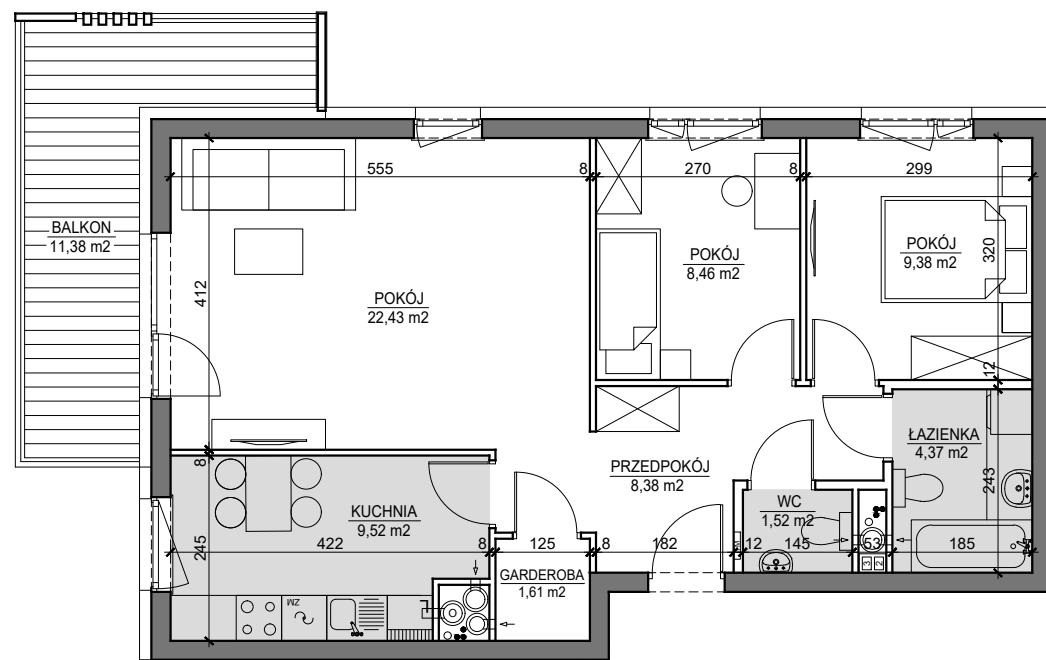

MIESZKANIE NR 17C

BUDYNEK T3
3 PIĘTRO

MIESZKANIE NR 17C

Powierzchnia 65,67 m²

POKÓJ	22,43 m ²
POKÓJ	9,38 m ²
POKÓJ	8,46 m ²
KUCHNIA	9,52 m ²
PRZEDPOKÓJ	8,38 m ²
ŁAZIENKA	4,37 m ²
WC	1,52 m ²
GARDEROBA	1,61 m ²
BALKON	11,38 m ²

Wymiary podano bez wykończenia ścian
Powierzchnia użytkowa wyliczona
zgodnie z normą PN-ISO 9836:1997.

Toruń, ul. Lubicka 54
tel. +48 56 610 25 00
www.budlex.pl