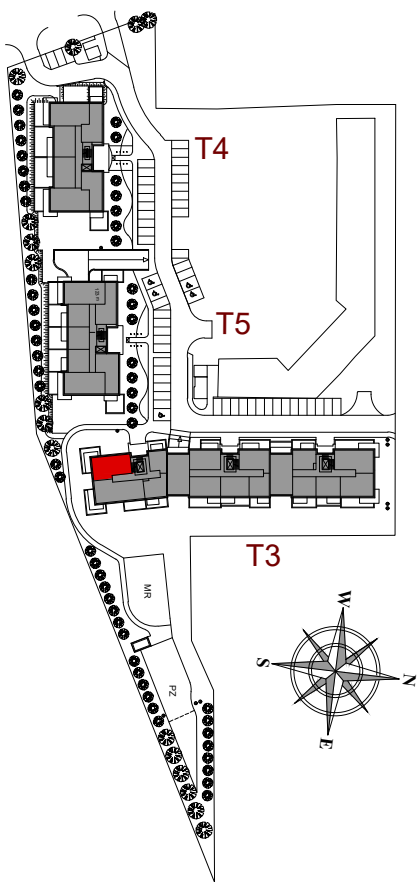

MIESZKANIE NR 17C

BUDYNEK T3
3 PIĘTRO

MIESZKANIE NR 17C

Powierzchnia 65,67 m²

POKÓJ	22,43 m ²
POKÓJ	9,38 m ²
POKÓJ	8,46 m ²
KUCHNIA	9,52 m ²
PRZEDPOKÓJ	8,38 m ²
ŁAZIENKA	4,37 m ²
WC	1,52 m ²
GARDEROBA	1,61 m ²
BALKON	11,38 m ²

Wymiary podano bez wykończenia ścian
Powierzchnia użytkowa wyliczona
zgodnie z normą PN-ISO 9836:1997.

Toruń, ul. Lubicka 54
tel. +48 56 610 25 00
www.budlex.pl