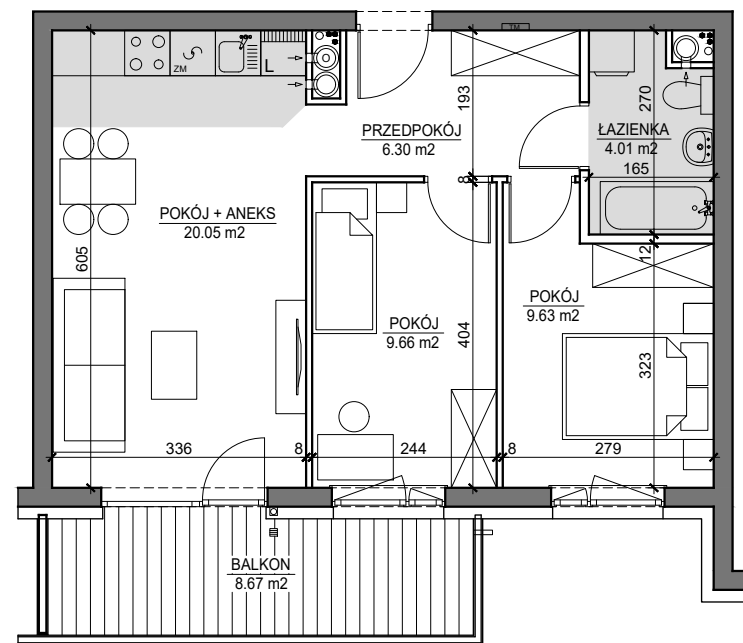

MIESZKANIE NR 27

**OSIEDLE
ARTYSTYCZNE**

BUDYNEK T4
IV PIĘTRO

MIESZKANIE NR 27

Powierzchnia 49,65 m²

POKÓJ Z ANEKSEM KUCHENNYM	20,05 m ²
POKÓJ	9,66 m ²
POKÓJ	9,63 m ²
PRZEDPOKÓJ	6,30 m ²
ŁAZIENKA	4,01 m ²
BALKON	8,67 m ²

Wymiary podano bez wykończenia ścian
Powierzchnia użytkowa wyliczona
zgodnie z normą PN-ISO 9836:1997.

Toruń, ul. Lubicka 54
tel. +48 56 610 25 00
www.budlex.pl