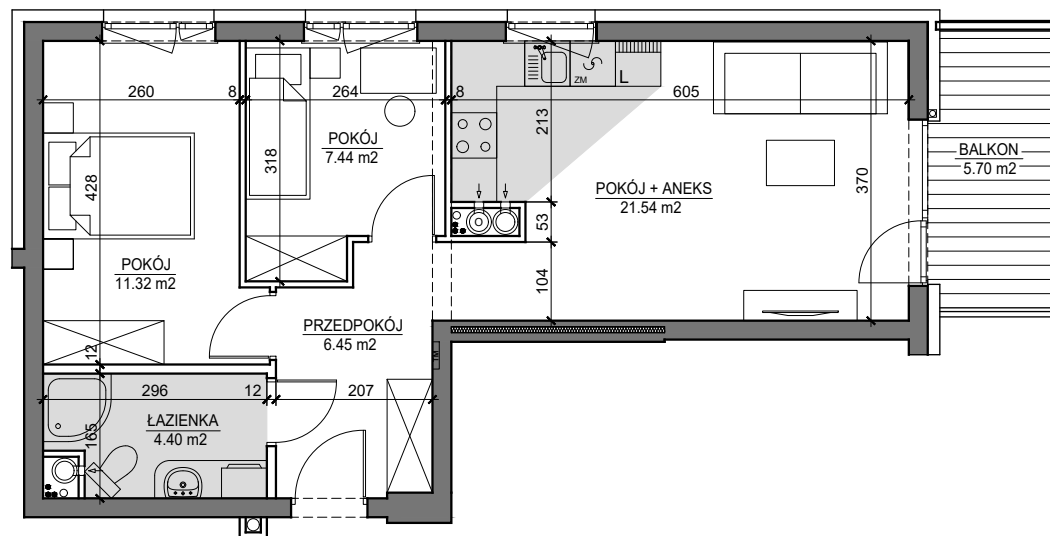

# MIESZKANIE NR 7

**OSIEDLE  
ARTYSTYCZNE**

BUDYNEK T4  
I PIĘTRO

MIESZKANIE NR 7

Powierzchnia 51,15 m<sup>2</sup>

POKÓJ Z ANEKSEM KUCHENNYM	21,54 m <sup>2</sup>
POKÓJ	11,32 m <sup>2</sup>
POKÓJ	7,44 m <sup>2</sup>
PRZEDPOKÓJ	6,45 m <sup>2</sup>
ŁAZIENKA	4,40 m <sup>2</sup>
BALKON	5,70 m <sup>2</sup>

Wymiary podano bez wykończenia ścian  
Powierzchnia użytkowa wyliczona  
zgodnie z normą PN-ISO 9836:1997.

Toruń, ul. Lubicka 54  
tel. +48 56 610 25 00  
[www.budlex.pl](http://www.budlex.pl)