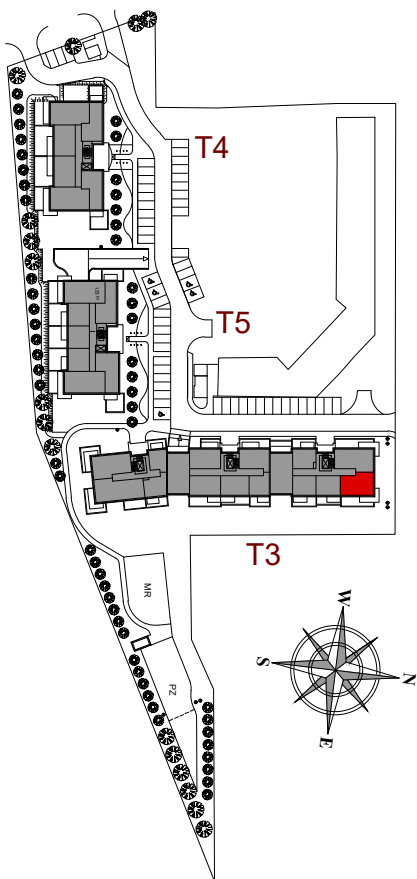

MIESZKANIE NR 8A

**OSIEDLE
ARTYSTYCZNE**

**BUDYNEK T3
1 PIĘTRO**

MIESZKANIE NR 8A

Powierzchnia 55,47 m²

POKÓJ Z ANEKSEM KUCHENNYM	24,72 m ²
POKÓJ	9,82 m ²
POKÓJ	8,84 m ²
PRZEDPOKÓJ	5,97 m ²
ŁAZIENKA	4,37 m ²
GARDROBA	1,75 m ²
BALKON	10,92 m ²

Wymiary podano bez wykończenia ścian
Powierzchnia użytkowa wyliczona
zgodnie z normą PN-ISO 9836:1997.

Toruń, ul. Lubicka 54
tel. +48 56 610 25 00
www.budlex.pl