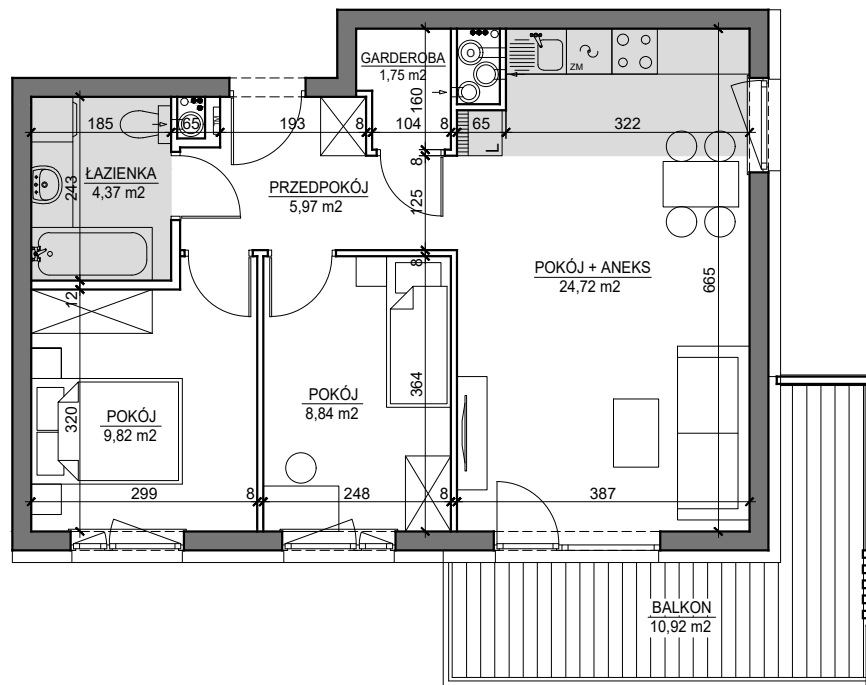

MIESZKANIE NR 8A

**OSIEDLE
ARTYSTYCZNE**

**BUDYNEK T3
1 PIĘTRO**

MIESZKANIE NR 8A

Powierzchnia 55,47 m²

POKÓJ Z ANEKSEM KUCHENNYM	24,72 m ²
POKÓJ	9,82 m ²
POKÓJ	8,84 m ²
PRZEDPOKÓJ	5,97 m ²
ŁAZIENKA	4,37 m ²
GARDROBA	1,75 m ²
BALKON	10,92 m ²

Wymiary podano bez wykończenia ścian
Powierzchnia użytkowa wyliczona
zgodnie z normą PN-ISO 9836:1997.

Toruń, ul. Lubicka 54
tel. +48 56 610 25 00
www.budlex.pl