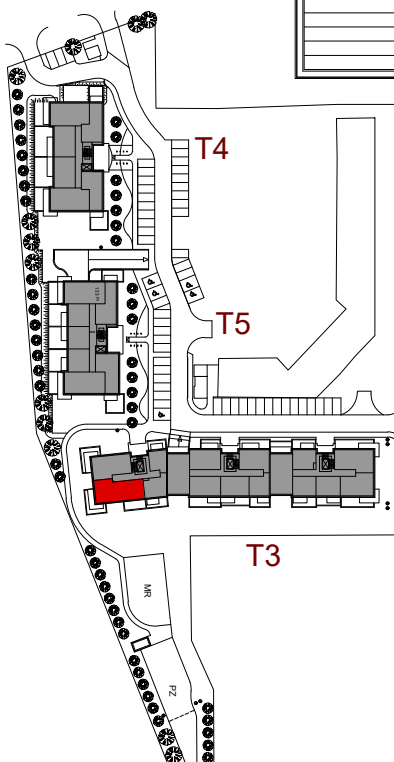

Powierzchnia 80,41 m²

POKÓJ	22,10 m ²
POKÓJ	9,51 m ²
POKÓJ	9,38 m ²
POKÓJ	9,03 m ²
KUCHNIA	9,82 m ²
PRZEDPOKÓJ	12,15 m ²
ŁAZIENKA	4,39 m ²
WC	2,33 m ²
GARDEROBA	1,70 m ²
BALKON	11,38 m ²

Wymiary podano bez wykończenia ścian
Powierzchnia użytkowa wyliczona
zgodnie z normą PN-ISO 9836:1997.

MIESZKANIE NR 12C