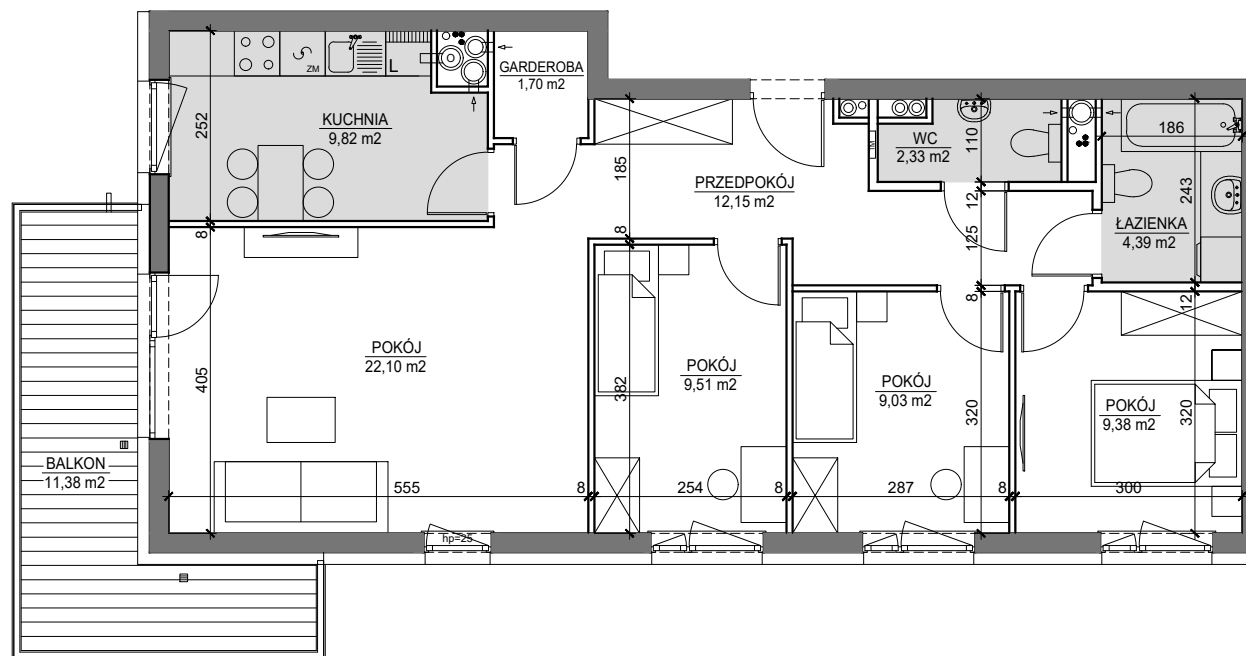

Powierzchnia 80,41 m²

POKÓJ	22,10 m ²
POKÓJ	9,51 m ²
POKÓJ	9,38 m ²
POKÓJ	9,03 m ²
KUCHNIA	9,82 m ²
PRZEDPOKÓJ	12,15 m ²
ŁAZIENKA	4,39 m ²
WC	2,33 m ²
GARDEROBA	1,70 m ²
BALKON	11,38 m ²

Wymiary podano bez wykończenia ścian
Powierzchnia użytkowa wyliczona
zgodnie z normą PN-ISO 9836:1997.

MIESZKANIE NR 12C